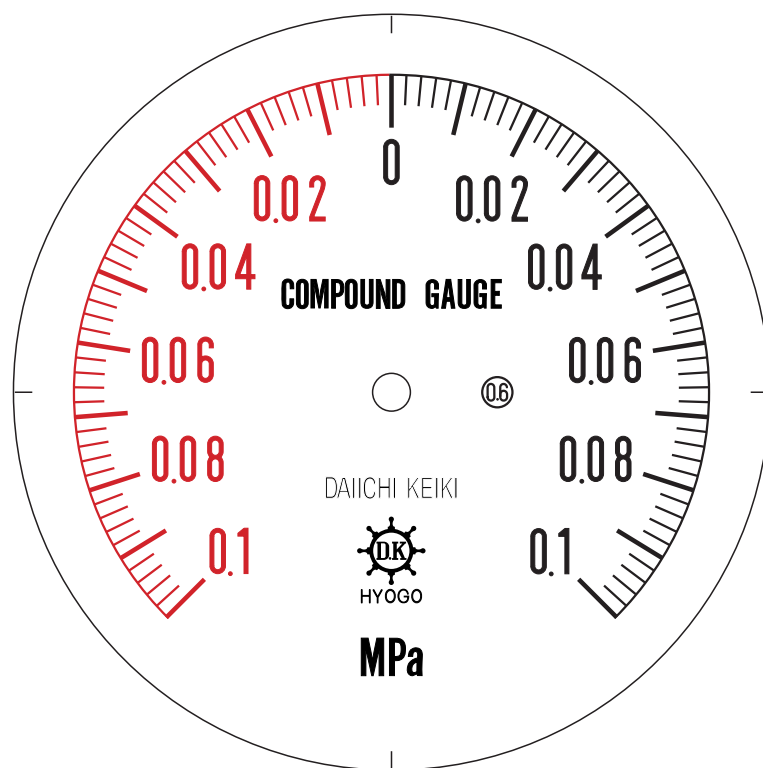

■ 圧力計文字板

精度等級	大きさ	圧力範囲	目盛数
0.6級品	100 φ	-0.1~0.1MPa	100

■このページをA4用紙に印刷していただきますと文字板が原寸で出力されます。
※印刷設定「用紙に合わせてページを縮小」のチェックを外してからご出力ください。

株式会社 第一計器製作所

<http://www.daiichikeiki.co.jp>