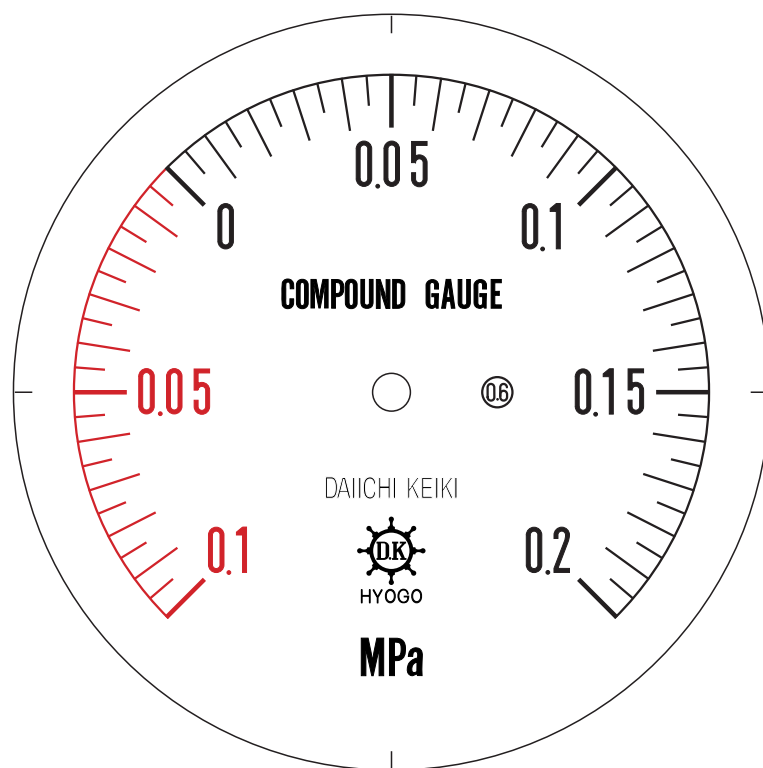

■ 圧力計文字板

精度等級	大きさ	圧力範囲	目盛数
0.6級品	100 φ	-0.1~0.2MPa	60

■このページをA4用紙に印刷していただきますと文字板が原寸で出力されます。
※印刷設定「用紙に合わせてページを縮小」のチェックを外してからご出力ください。

株式会社 第一計器製作所

<http://www.daiichikeiki.co.jp>