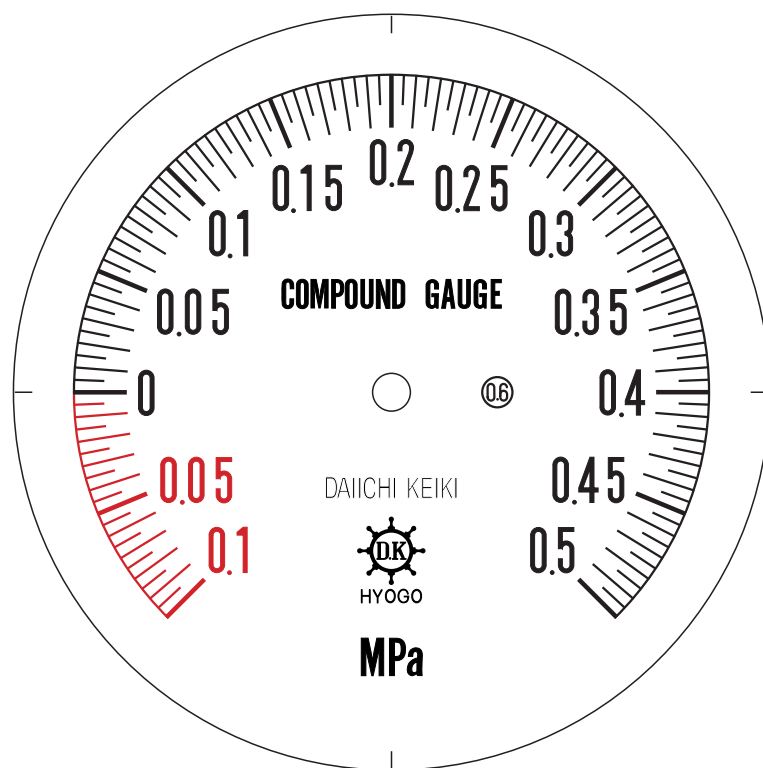

■ 圧力計文字板

| 精度等級 | 大きさ | 圧力範囲 | 目盛数 |
|-------|-------|-------------|-----|
| 0.6級品 | 100 φ | -0.1~0.5MPa | 120 |

■このページをA4用紙に印刷していただきますと文字板が原寸で出力されます。
※印刷設定「用紙に合わせてページを縮小」のチェックを外してからご出力ください。

株式会社 第一計器製作所