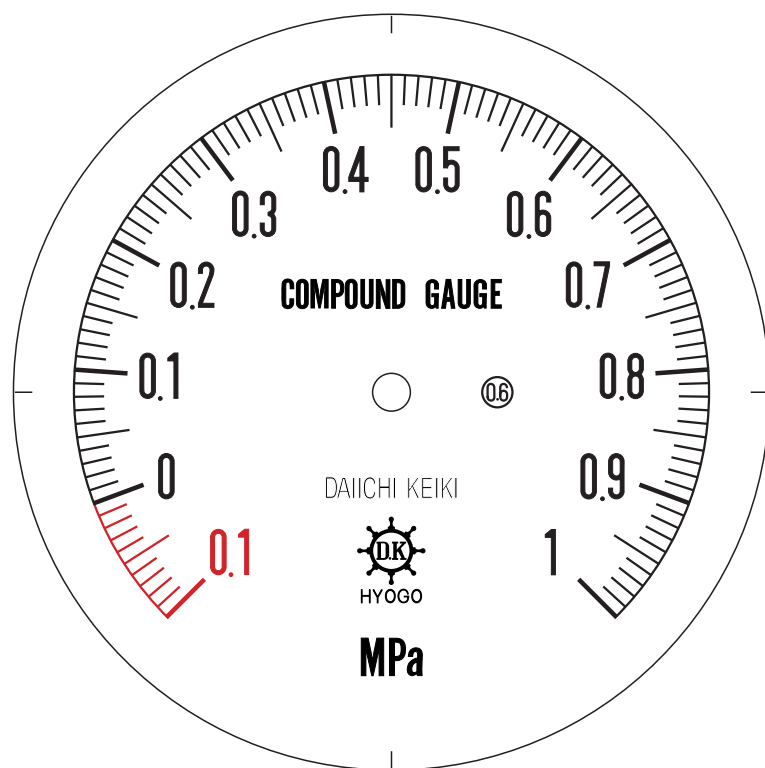

■ 圧力計文字板

精度等級	大きさ	圧力範囲	目盛数
0.6級品	100 φ	-0.1~1MPa	110

■ このページをA4用紙に印刷していただきますと文字板が原寸で出力されます。
※印刷設定「用紙に合わせてページを縮小」のチェックを外してからご出力ください。

株式会社 第一計器製作所

<http://www.daiichikeiki.co.jp>