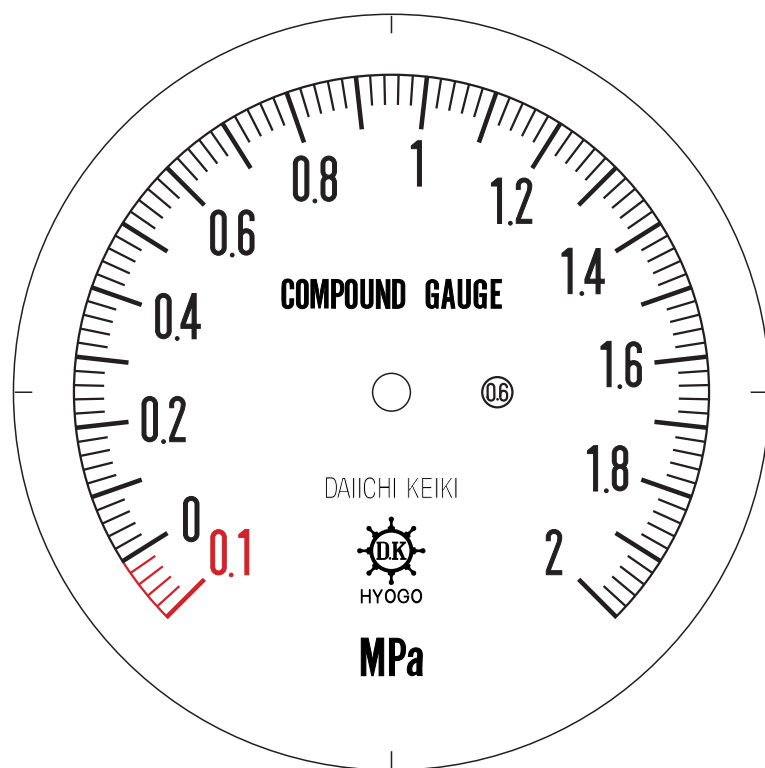

■ 圧力計文字板

精度等級	大きさ	圧力範囲	目盛数
0.6級品	100 φ	-0.1~2MPa	105

■このページをA4用紙に印刷していただきますと文字板が原寸で出力されます。
※印刷設定「用紙に合わせてページを縮小」のチェックを外してからご出力ください。

株式会社 第一計器製作所

<http://www.daiichikeiki.co.jp>