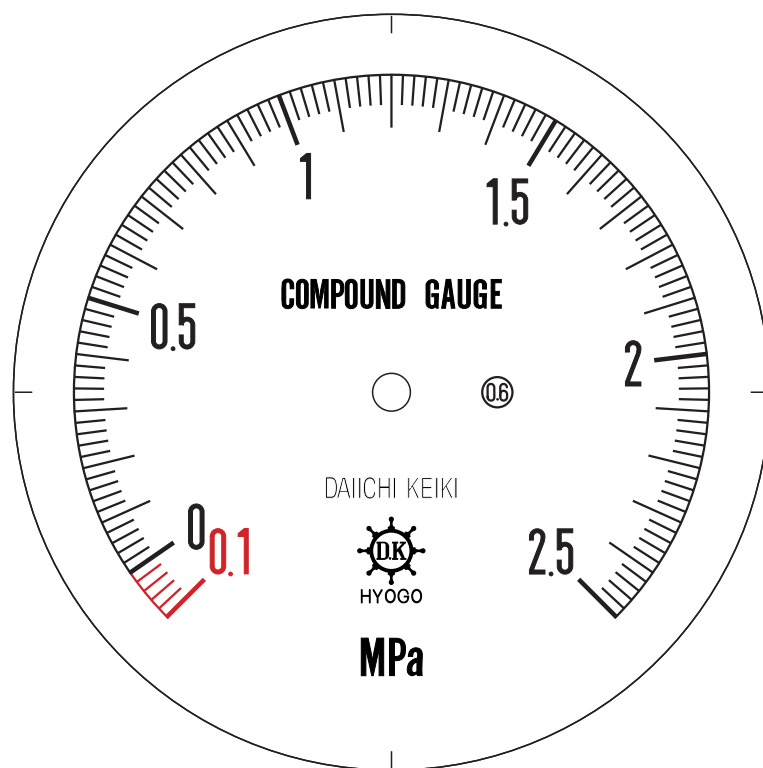

■ 圧力計文字板

精度等級	大きさ	圧力範囲	目盛数
0.6級品	100 φ	-0.1~2.5MPa	130

■このページをA4用紙に印刷していただきますと文字板が原寸で出力されます。
※印刷設定「用紙に合わせてページを縮小」のチェックを外してからご出力ください。

株式会社 第一計器製作所

<http://www.daiichikeiki.co.jp>