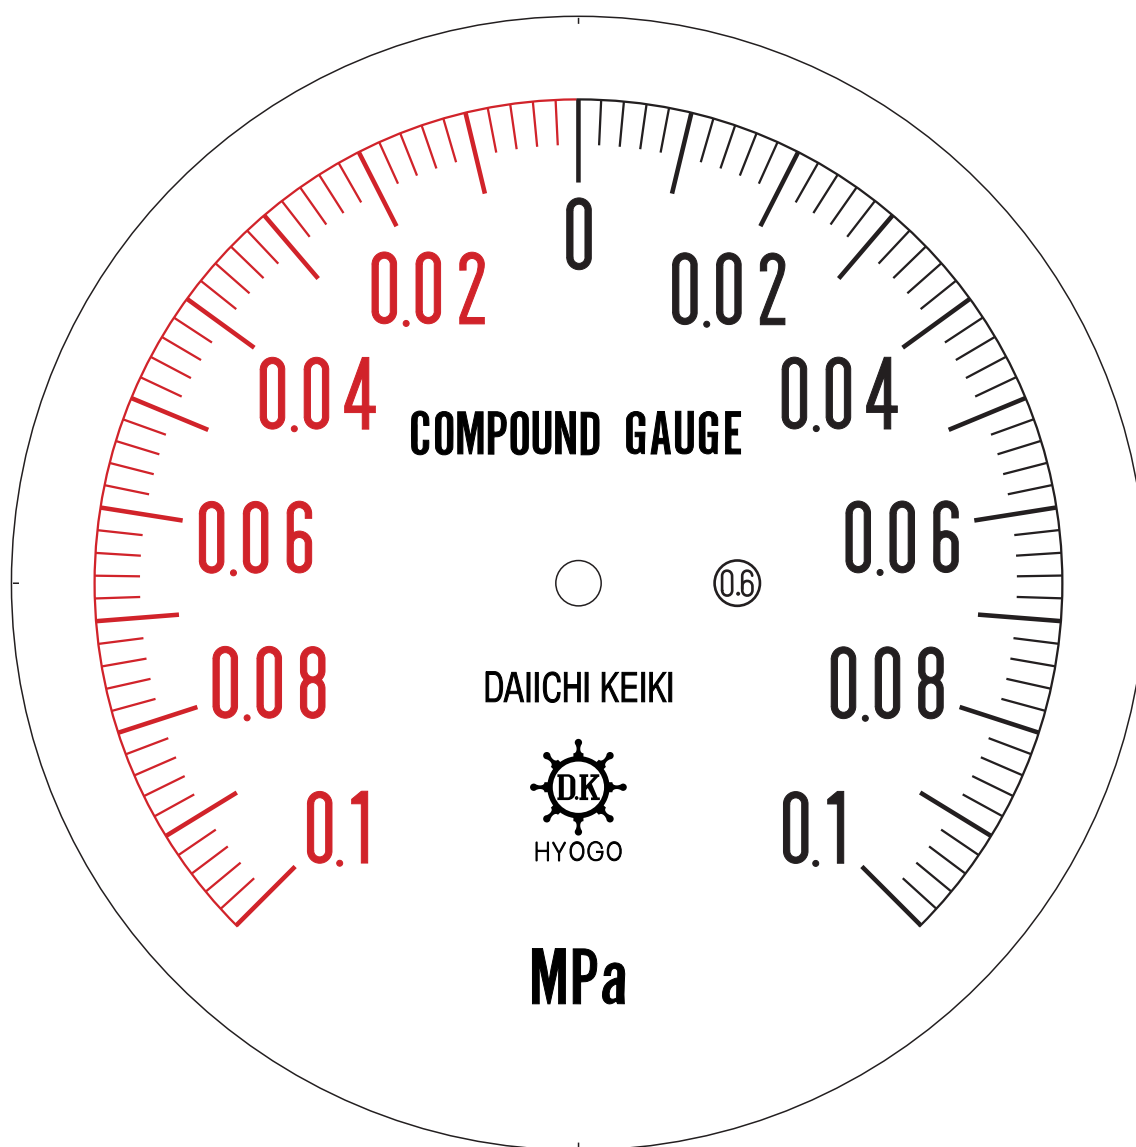

# ■ 圧力計文字板

精度等級	大きさ	圧力範囲	目盛数
0.6級品	150φ	-0.1~0.1MPa	100

■このページをA4用紙に印刷していただきますと文字板が原寸で出力されます。  
※印刷設定「用紙に合わせてページを縮小」のチェックを外してからご出力ください。

株式会社 第一計器製作所

<http://www.daiichikeiki.co.jp>