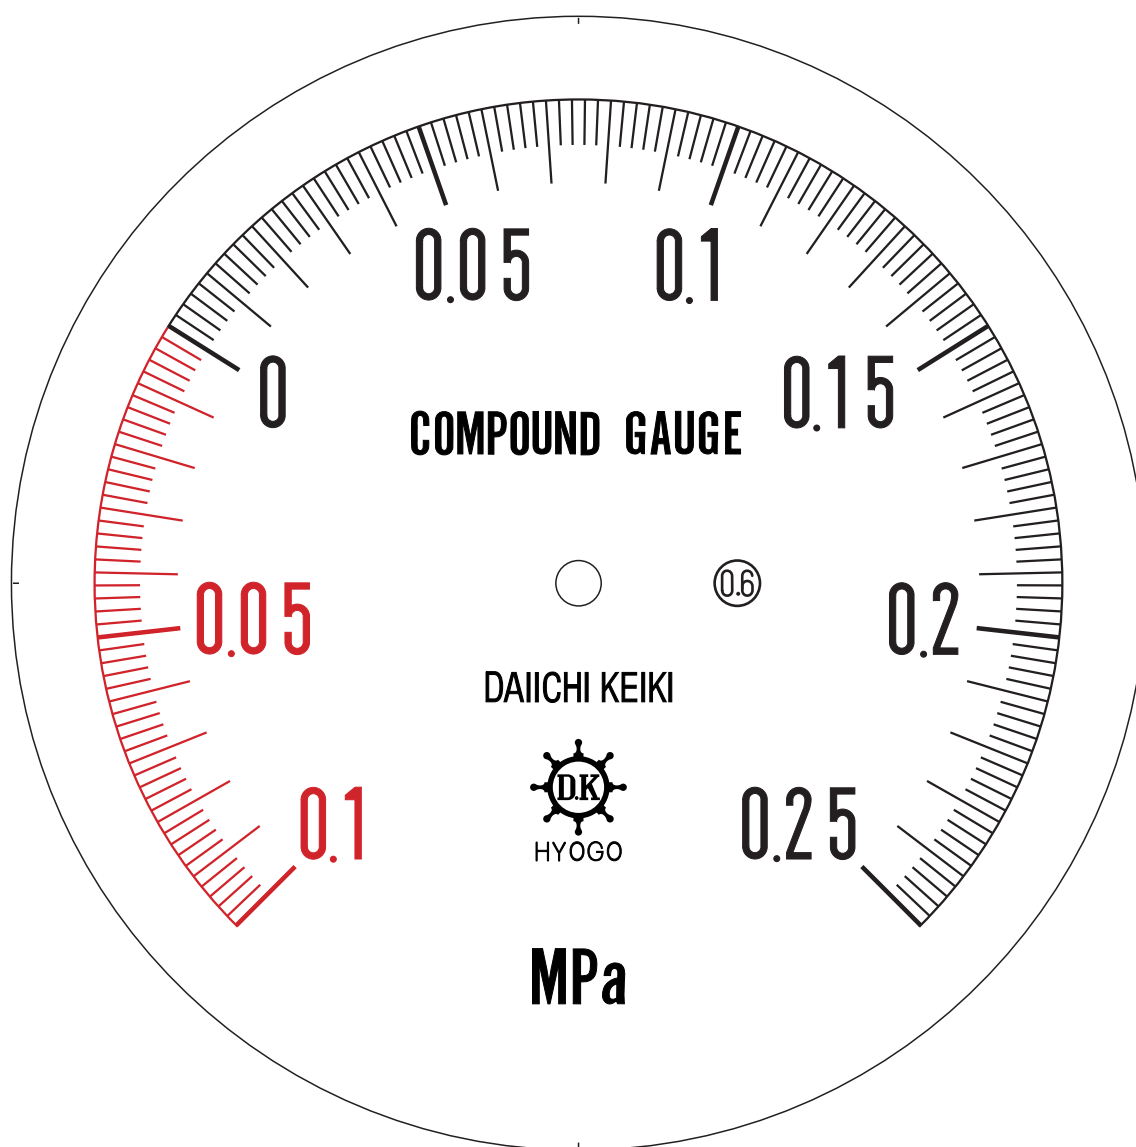

■ 圧力計文字板

精度等級	大きさ	圧力範囲	目盛数
0.6級品	150φ	-0.1~0.25MPa	175

■このページをA4用紙に印刷していただきますと文字板が原寸で出力されます。
※印刷設定「用紙に合わせてページを縮小」のチェックを外してからご出力ください。

株式会社 第一計器製作所

<http://www.daiichikeiki.co.jp>