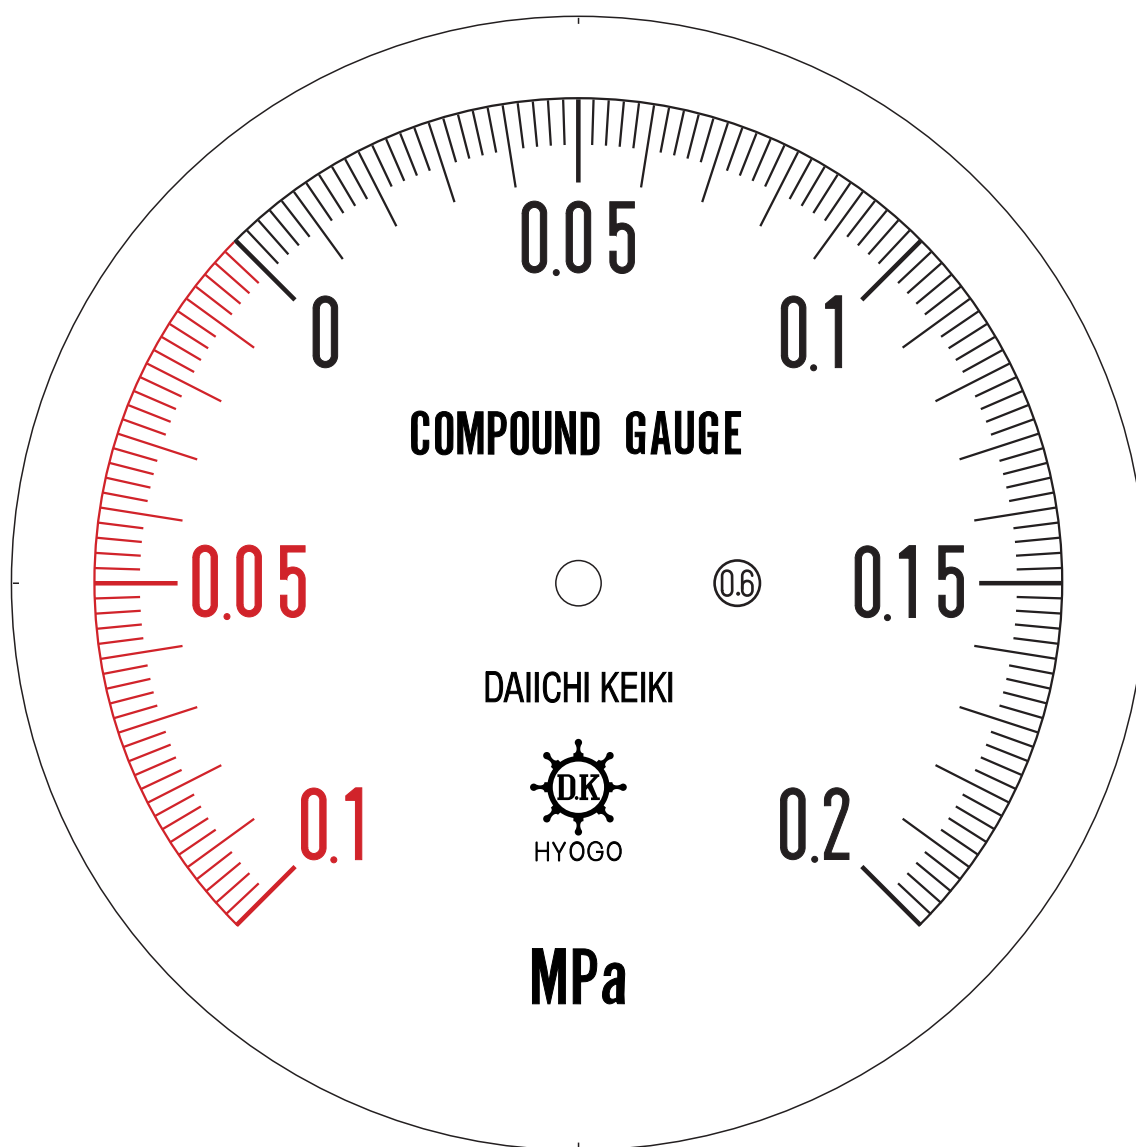

■ 圧力計文字板

精度等級	大きさ	圧力範囲	目盛数
0.6級品	150φ	-0.1~0.2MPa	150

■このページをA4用紙に印刷していただきますと文字板が原寸で出力されます。
※印刷設定「用紙に合わせてページを縮小」のチェックを外してからご出力ください。

株式会社 第一計器製作所

<http://www.daiichikeiki.co.jp>