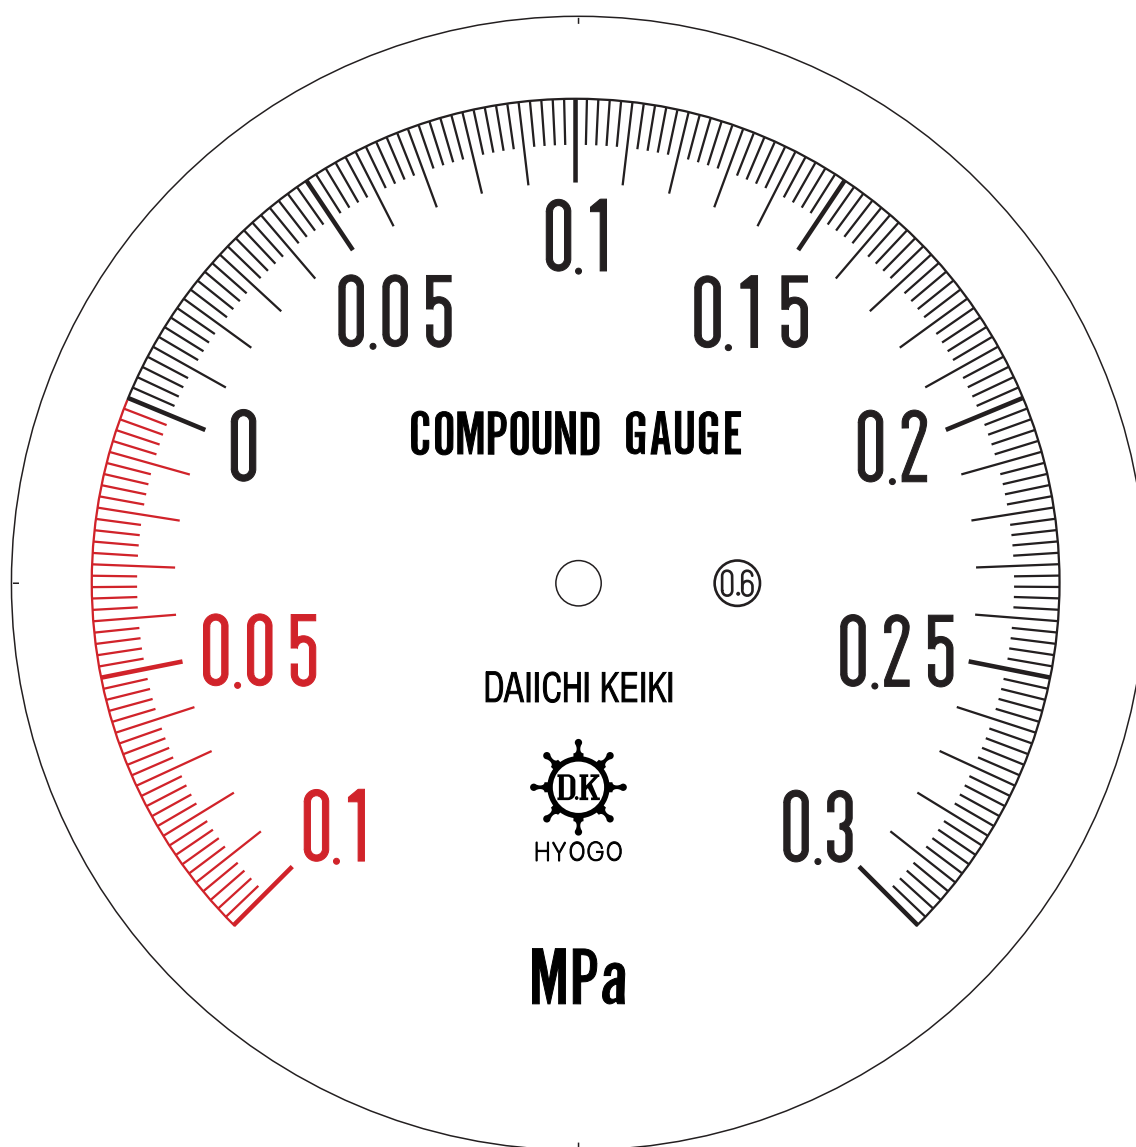

■ 圧力計文字板

精度等級	大きさ	圧力範囲	目盛数
0.6級品	150φ	-0.1~0.3MPa	200

■このページをA4用紙に印刷していただきますと文字板が原寸で出力されます。
※印刷設定「用紙に合わせてページを縮小」のチェックを外してからご出力ください。

株式会社 第一計器製作所

<http://www.daiichikeiki.co.jp>