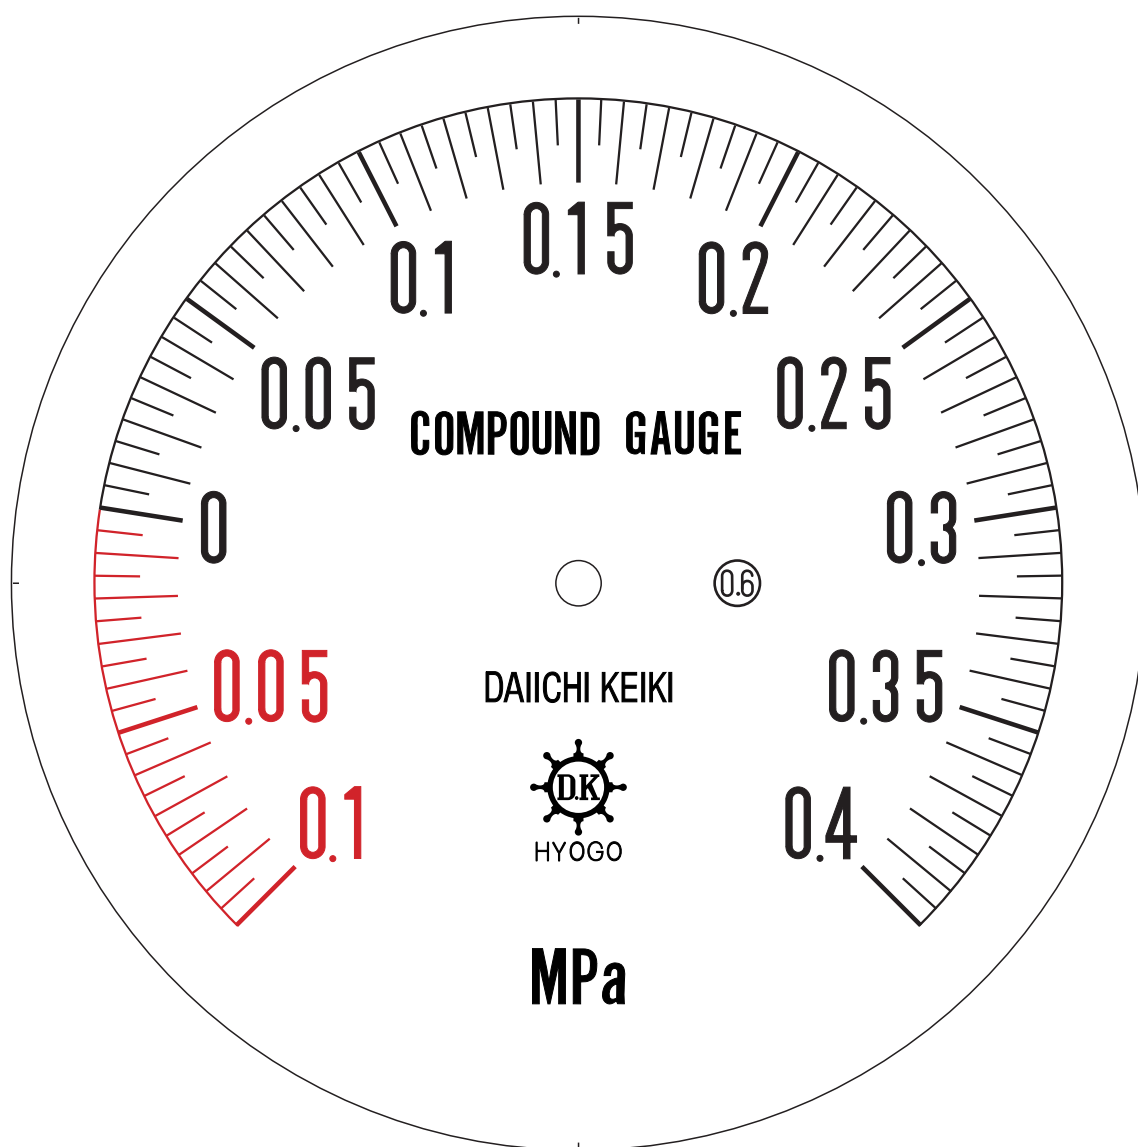

# ■ 圧力計文字板

精度等級	大きさ	圧力範囲	目盛数
0.6級品	150φ	-0.1~0.4MPa	100

■このページをA4用紙に印刷していただきますと文字板が原寸で出力されます。  
※印刷設定「用紙に合わせてページを縮小」のチェックを外してからご出力ください。

株式会社 第一計器製作所

<http://www.daiichikeiki.co.jp>