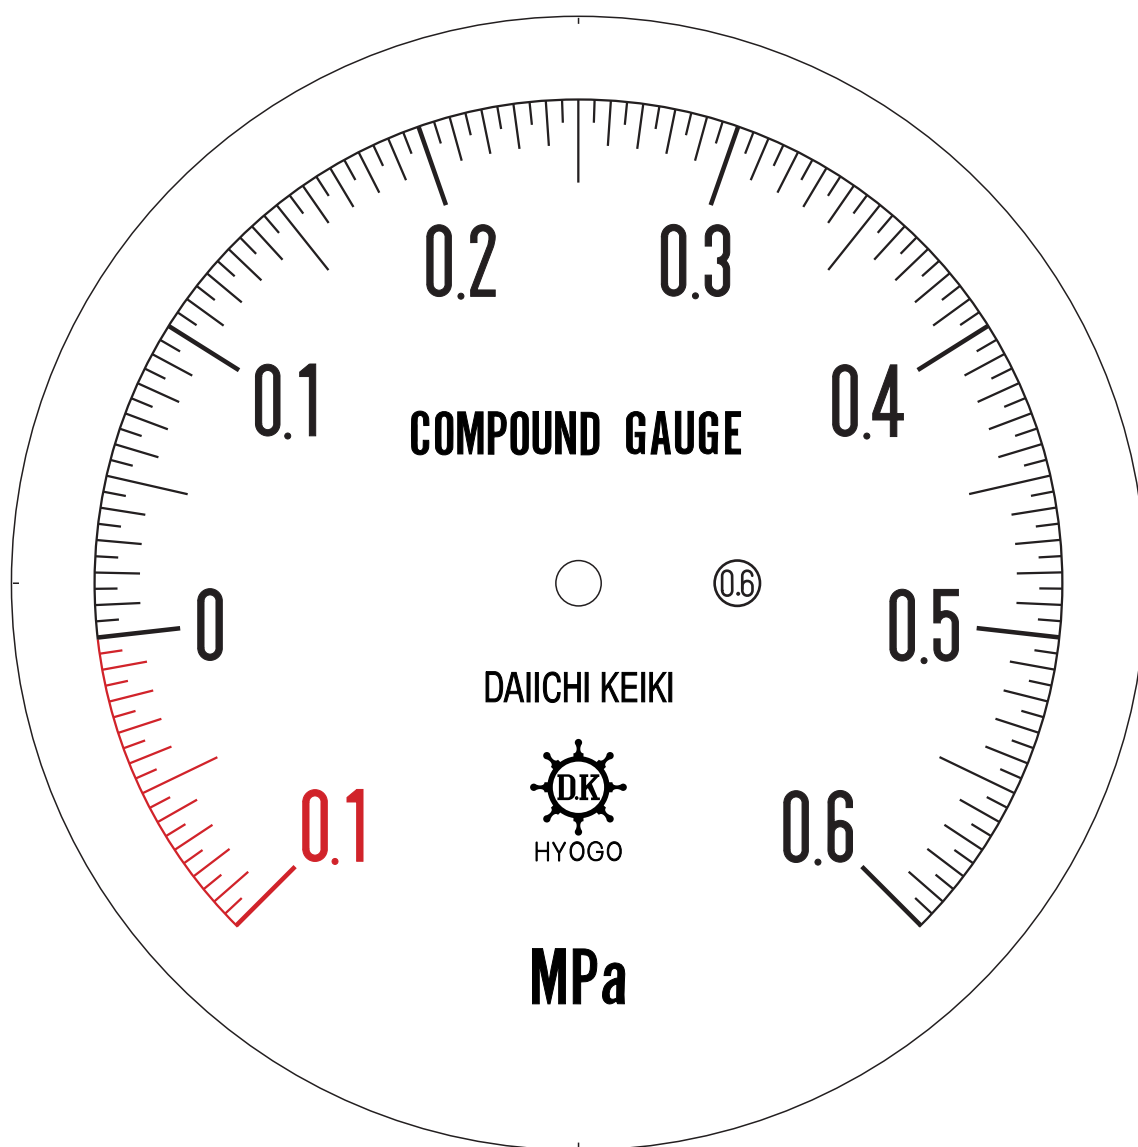

■ 圧力計文字板

精度等級	大きさ	圧力範囲	目盛数
0.6級品	150φ	-0.1~0.6MPa	140

■このページをA4用紙に印刷していただきますと文字板が原寸で出力されます。
※印刷設定「用紙に合わせてページを縮小」のチェックを外してからご出力ください。

株式会社 第一計器製作所

<http://www.daiichikeiki.co.jp>