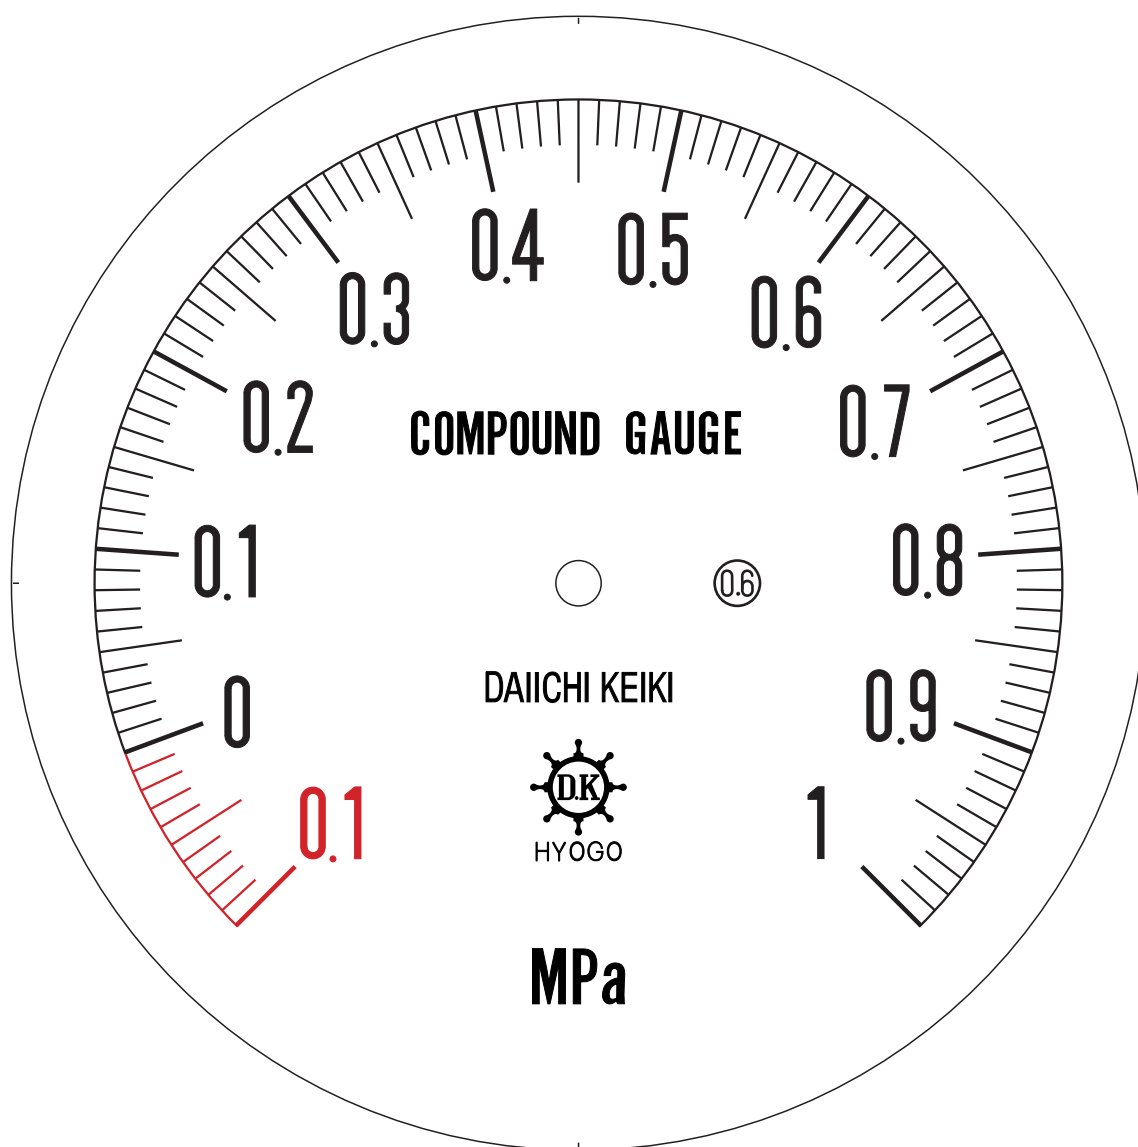

# ■ 圧力計文字板

精度等級	大きさ	圧力範囲	目盛数
0.6級品	150φ	-0.1~1MPa	110

■このページをA4用紙に印刷していただきますと文字板が原寸で出力されます。  
※印刷設定「用紙に合わせてページを縮小」のチェックを外してからご出力ください。

株式会社 第一計器製作所

<http://www.daiichikeiki.co.jp>