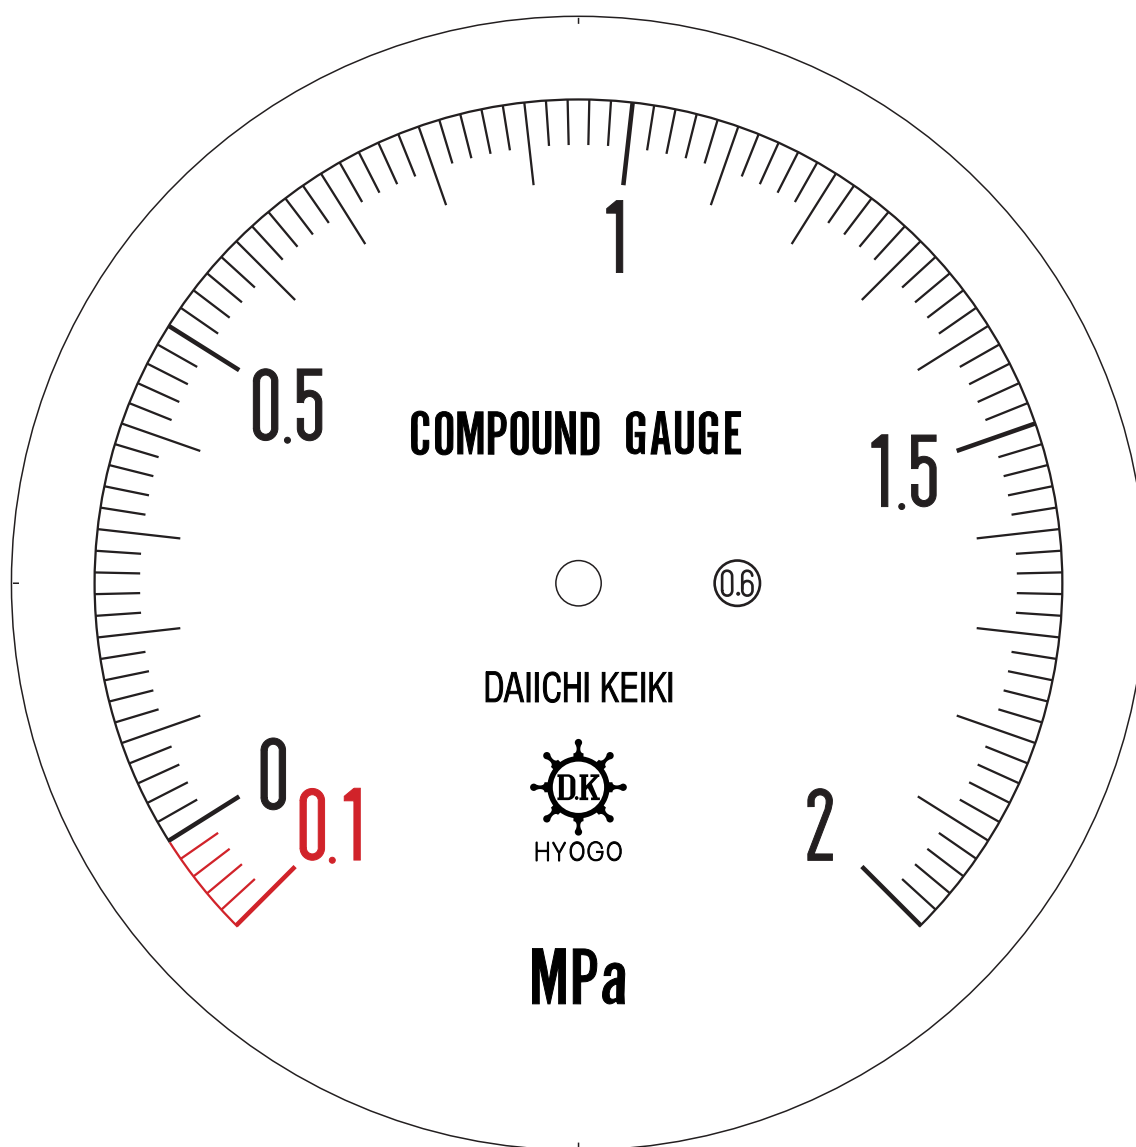

■ 圧力計文字板

精度等級	大きさ	圧力範囲	目盛数
0.6級品	150 φ	-0.1~2MPa	105

■このページをA4用紙に印刷していただきますと文字板が原寸で出力されます。
※印刷設定「用紙に合わせてページを縮小」のチェックを外してからご出力ください。

株式会社 第一計器製作所

<http://www.daiichikeiki.co.jp>