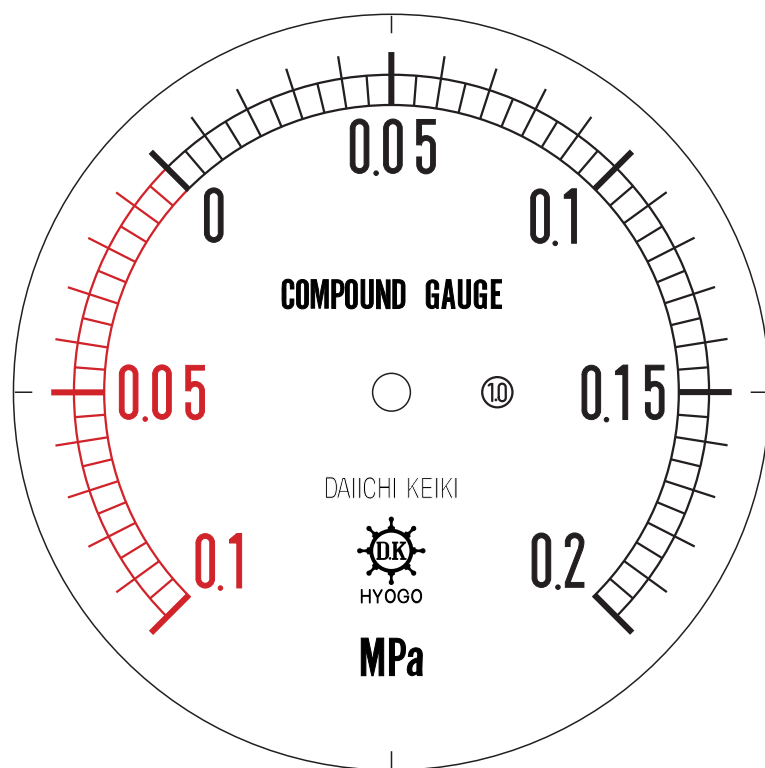

■ 圧力計文字板

精度等級	大きさ	圧力範囲	目盛数
1.0級品	100 φ	-0.1~0.2MPa	60

■このページをA4用紙に印刷していただきますと文字板が原寸で出力されます。
※印刷設定「用紙に合わせてページを縮小」のチェックを外してからご出力ください。

株式会社 第一計器製作所

<http://www.daiichikeiki.co.jp>