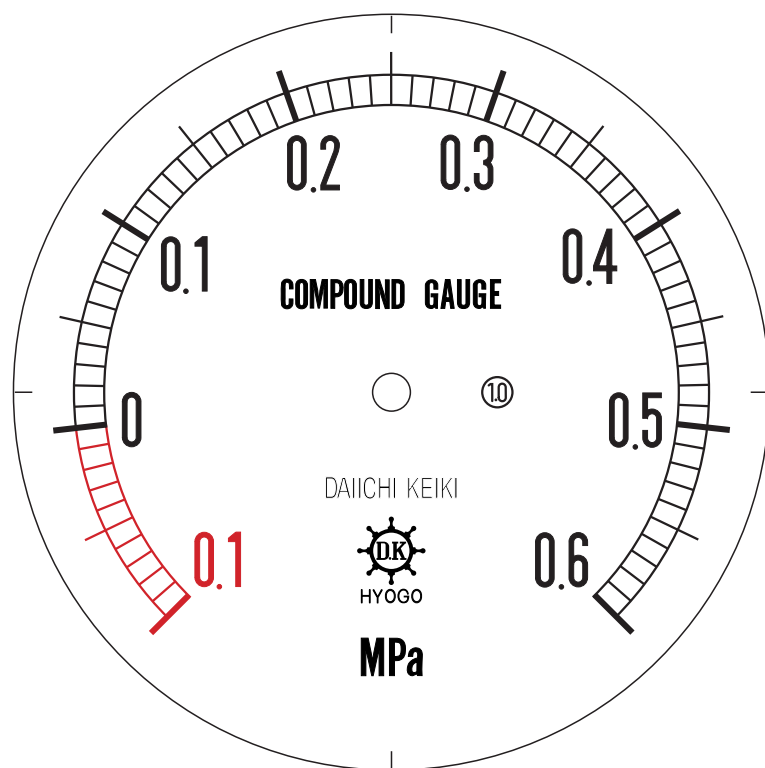

■ 圧力計文字板

| 精度等級 | 大きさ | 圧力範囲 | 目盛数 |
|-------|-------|--------------|-----|
| 1.0級品 | 100 φ | -0.1~0.6 MPa | 70 |

■ このページをA4用紙に印刷していただきますと文字板が原寸で出力されます。
※印刷設定「用紙に合わせてページを縮小」のチェックを外してからご出力ください。

株式会社 第一計器製作所