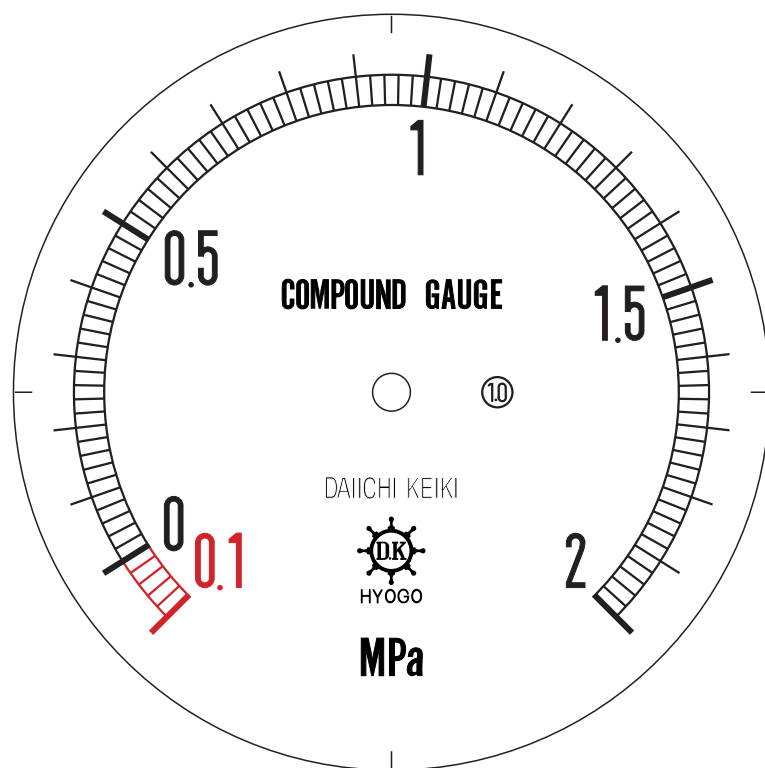

# ■ 圧力計文字板

精度等級	大きさ	圧力範囲	目盛数
1.0級品	100 φ	-0.1~2MPa	105

■ このページをA4用紙に印刷していただきますと文字板が原寸で出力されます。  
※印刷設定「用紙に合わせてページを縮小」のチェックを外してからご出力ください。

株式会社 第一計器製作所

<http://www.daiichikeiki.co.jp>