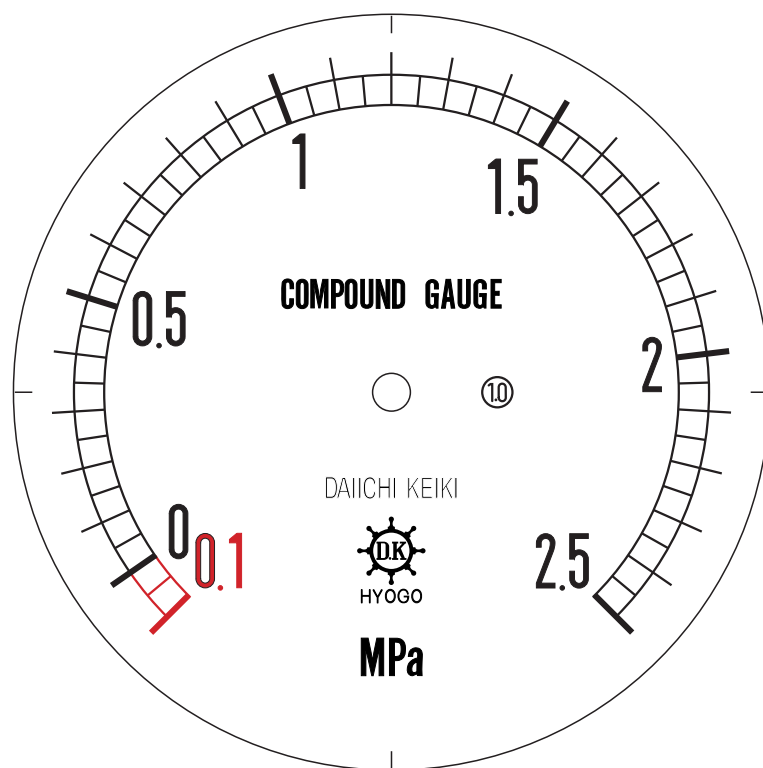

# ■ 圧力計文字板

精度等級	大きさ	圧力範囲	目盛数
1.0級品	100 φ	-0.1~2.5MPa	52

■ このページをA4用紙に印刷していただきますと文字板が原寸で出力されます。  
※印刷設定「用紙に合わせてページを縮小」のチェックを外してからご出力ください。

株式会社 第一計器製作所

<http://www.daiichikeiki.co.jp>