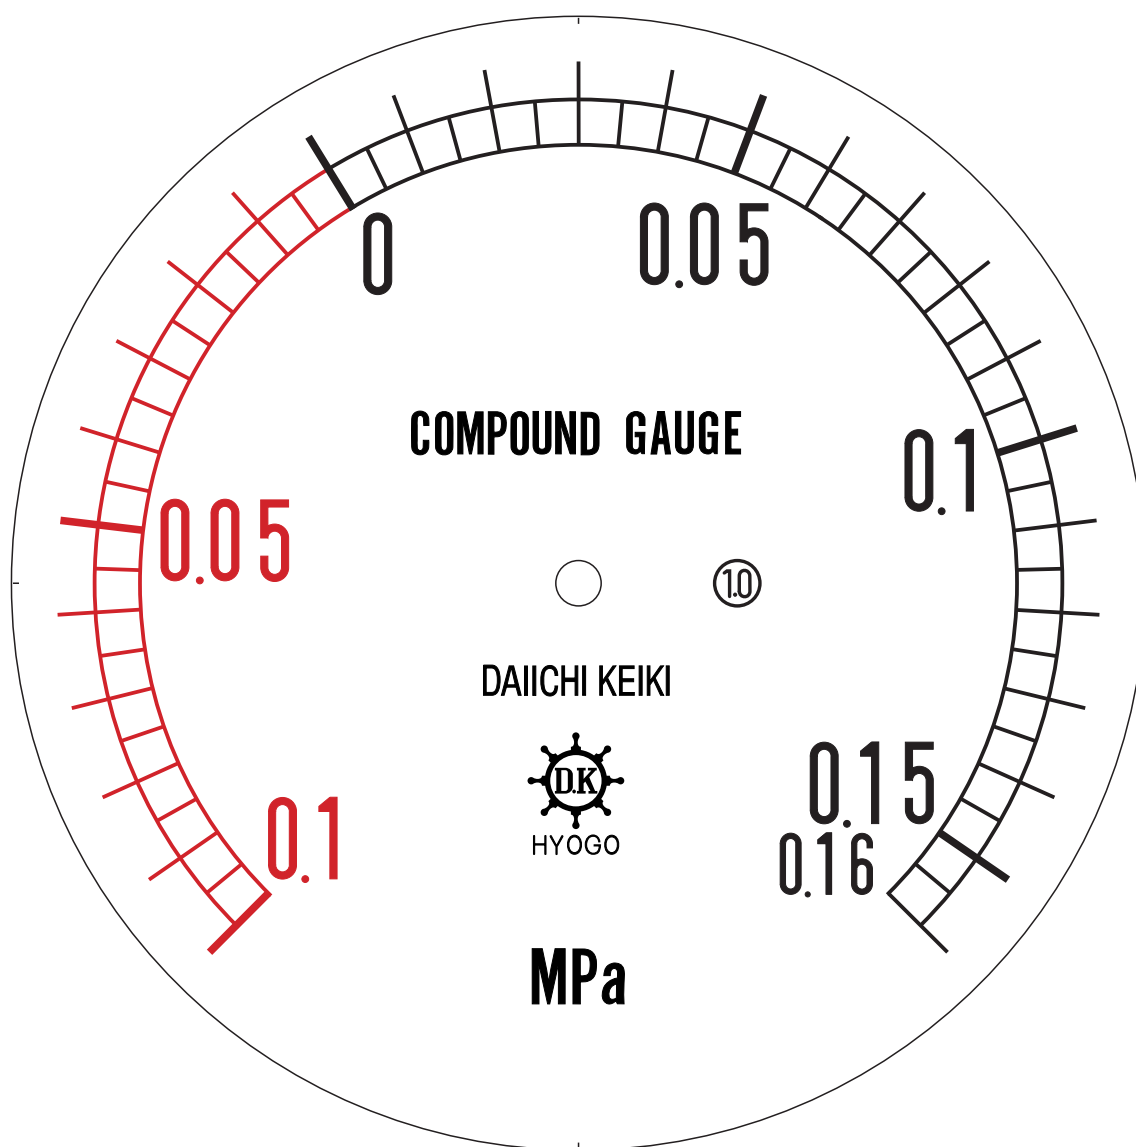

■ 圧力計文字板

精度等級	大きさ	圧力範囲	目盛数
1.0級品	150φ	-0.1~0.16MPa	52

■このページをA4用紙に印刷していただきますと文字板が原寸で出力されます。
※印刷設定「用紙に合わせてページを縮小」のチェックを外してからご出力ください。

株式会社 第一計器製作所

<http://www.daiichikeiki.co.jp>