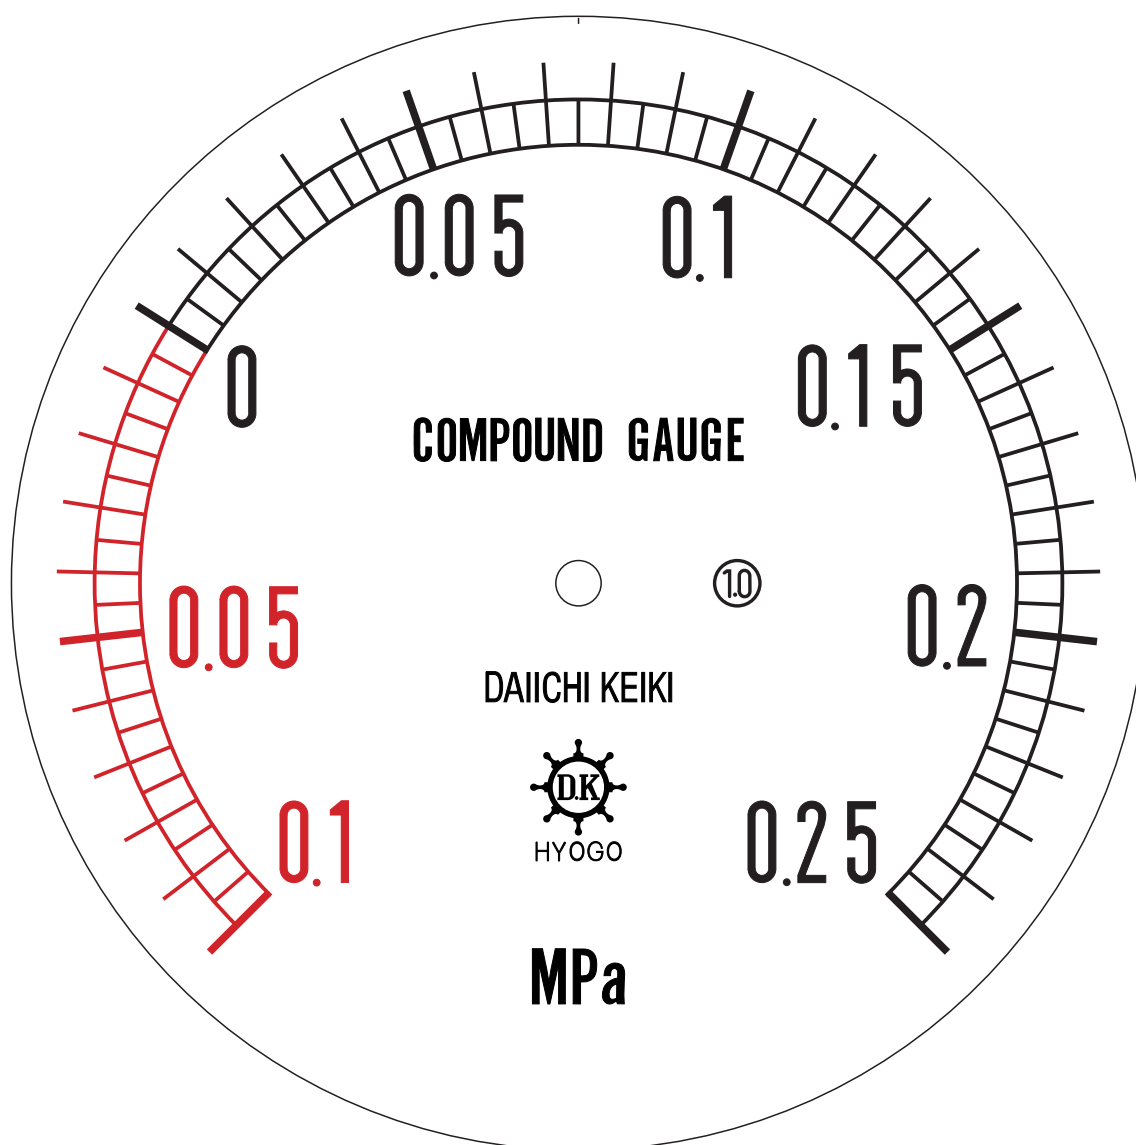

■ 圧力計文字板

精度等級	大きさ	圧力範囲	目盛数
1.0級品	150 φ	-0.1~0.25MPa	70

■このページをA4用紙に印刷していただきますと文字板が原寸で出力されます。
※印刷設定「用紙に合わせてページを縮小」のチェックを外してからご出力ください。

株式会社 第一計器製作所

<http://www.daiichikeiki.co.jp>