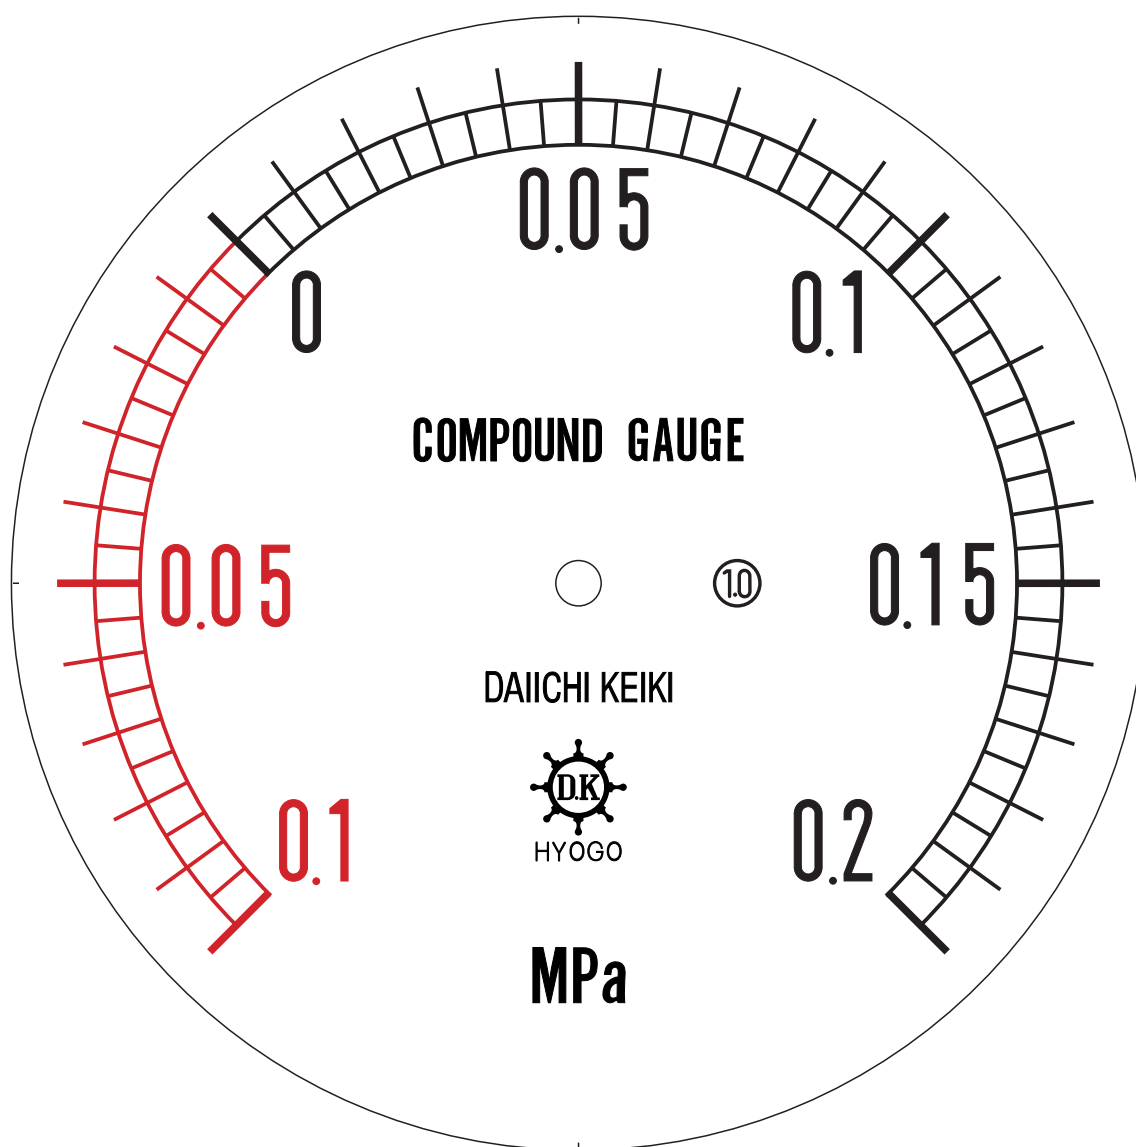

■ 圧力計文字板

精度等級	大きさ	圧力範囲	目盛数
1.0級品	150φ	-0.1~0.2MPa	60

■このページをA4用紙に印刷していただきますと文字板が原寸で出力されます。
※印刷設定「用紙に合わせてページを縮小」のチェックを外してからご出力ください。

株式会社 第一計器製作所

<http://www.daiichikeiki.co.jp>