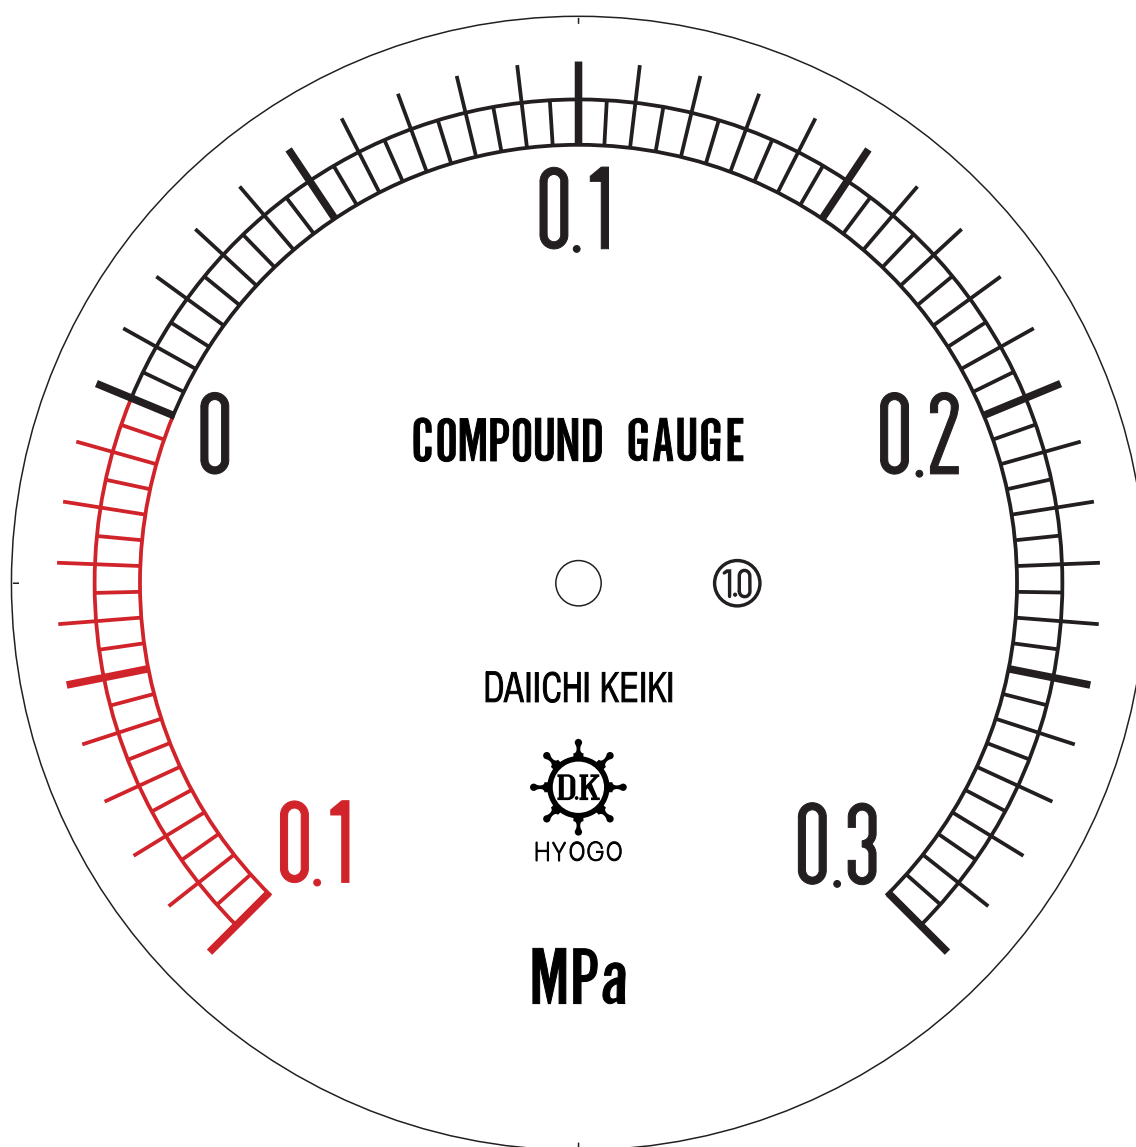

# ■ 圧力計文字板

精度等級	大きさ	圧力範囲	目盛数
1.0級品	150φ	-0.1~0.3MPa	80

■このページをA4用紙に印刷していただきますと文字板が原寸で出力されます。  
※印刷設定「用紙に合わせてページを縮小」のチェックを外してからご出力ください。

株式会社 第一計器製作所

<http://www.daiichikeiki.co.jp>