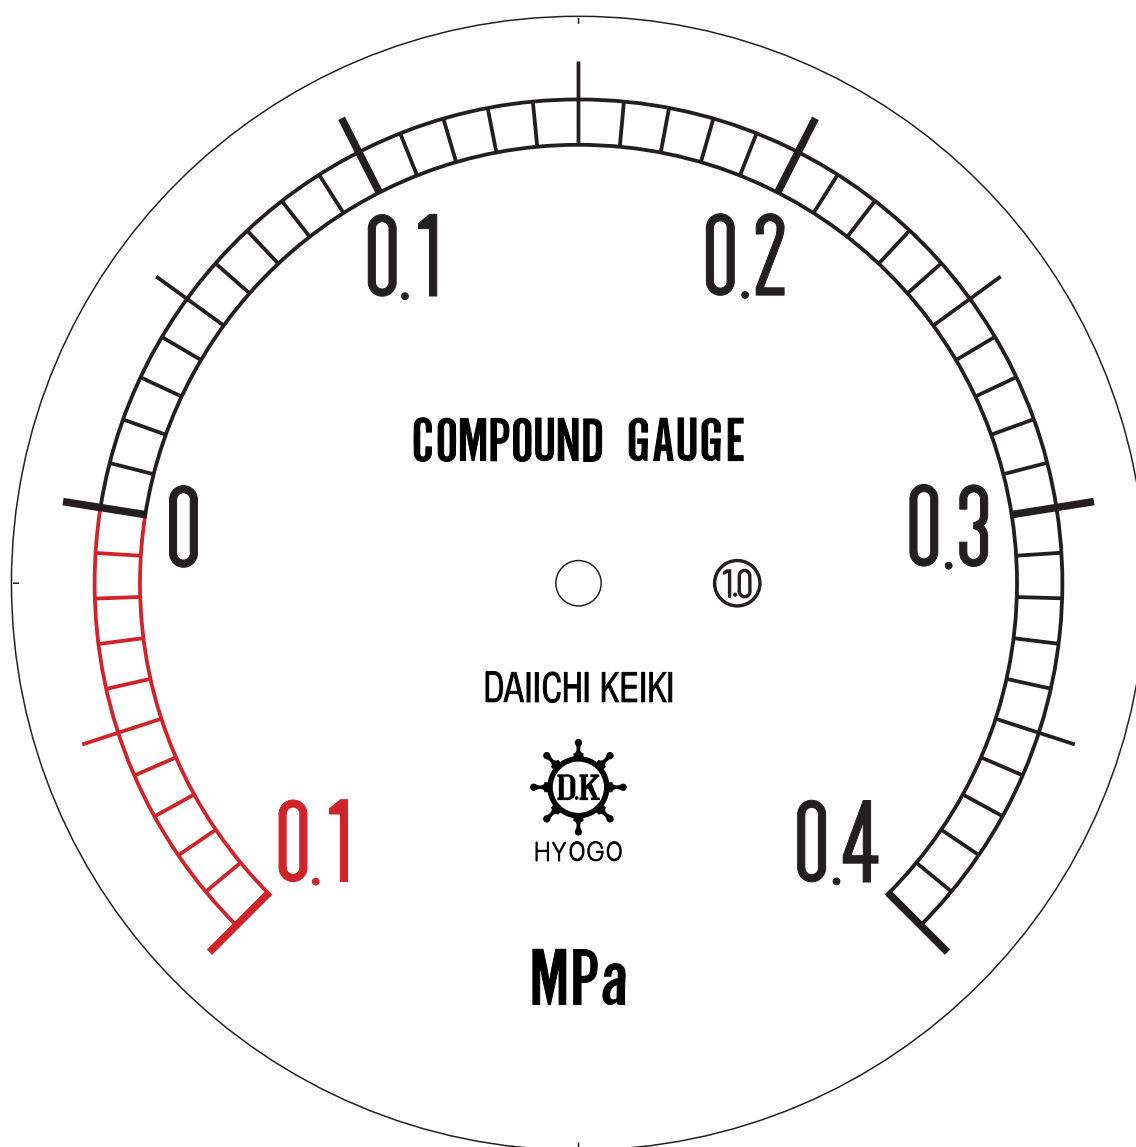

■ 圧力計文字板

精度等級	大きさ	圧力範囲	目盛数
1.0級品	150 φ	-0.1~0.4 MPa	50

■このページをA4用紙に印刷していただきますと文字板が原寸で出力されます。
※印刷設定「用紙に合わせてページを縮小」のチェックを外してからご出力ください。

株式会社 第一計器製作所

<http://www.daiichikeiki.co.jp>