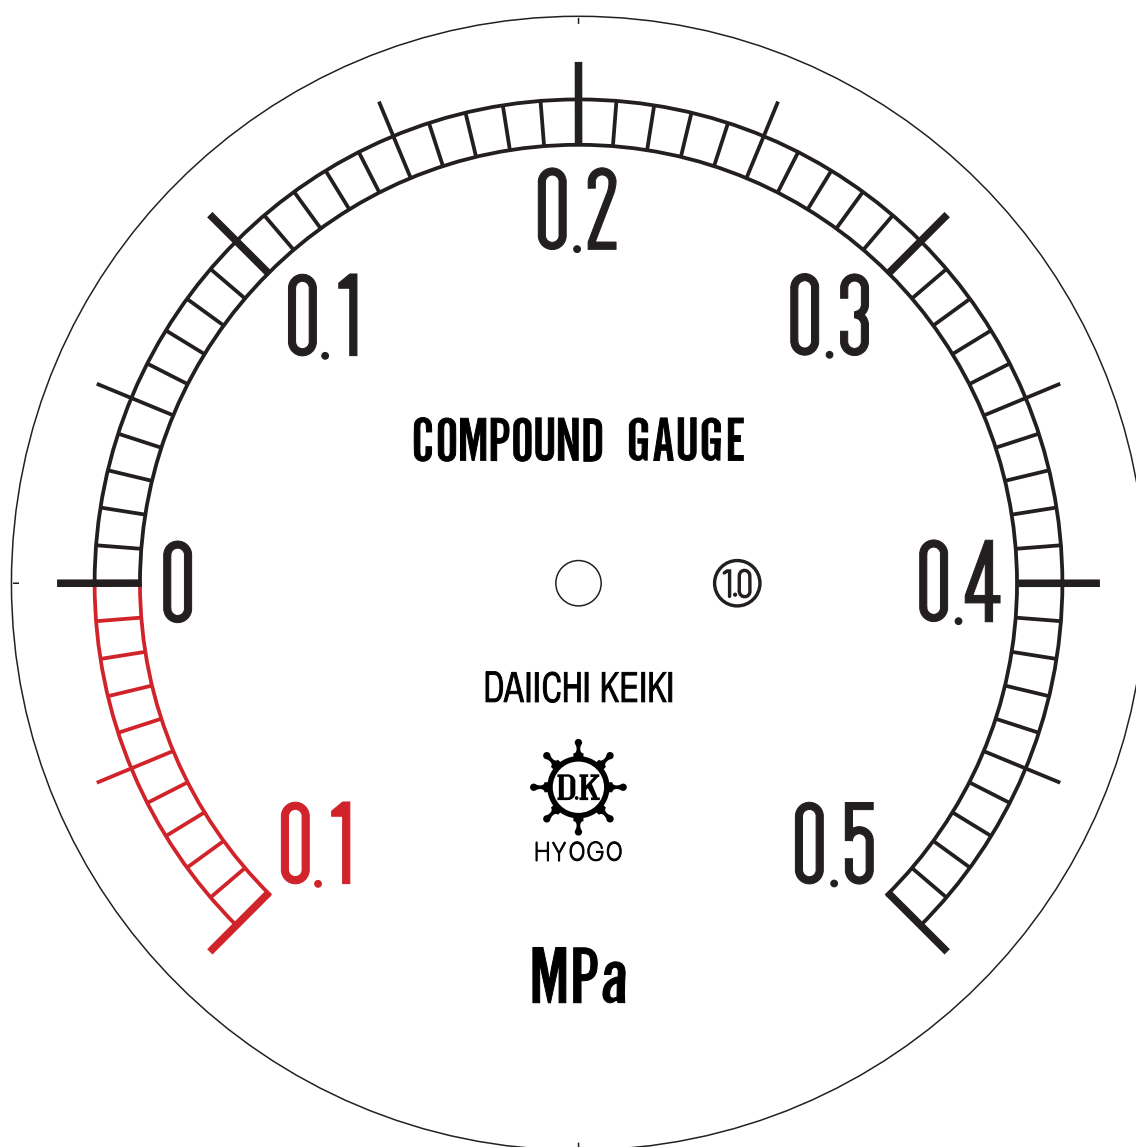

■ 圧力計文字板

精度等級	大きさ	圧力範囲	目盛数
1.0級品	150 φ	-0.1~0.5 MPa	60

■このページをA4用紙に印刷していただきますと文字板が原寸で出力されます。
※印刷設定「用紙に合わせてページを縮小」のチェックを外してからご出力ください。

株式会社 第一計器製作所

<http://www.daiichikeiki.co.jp>