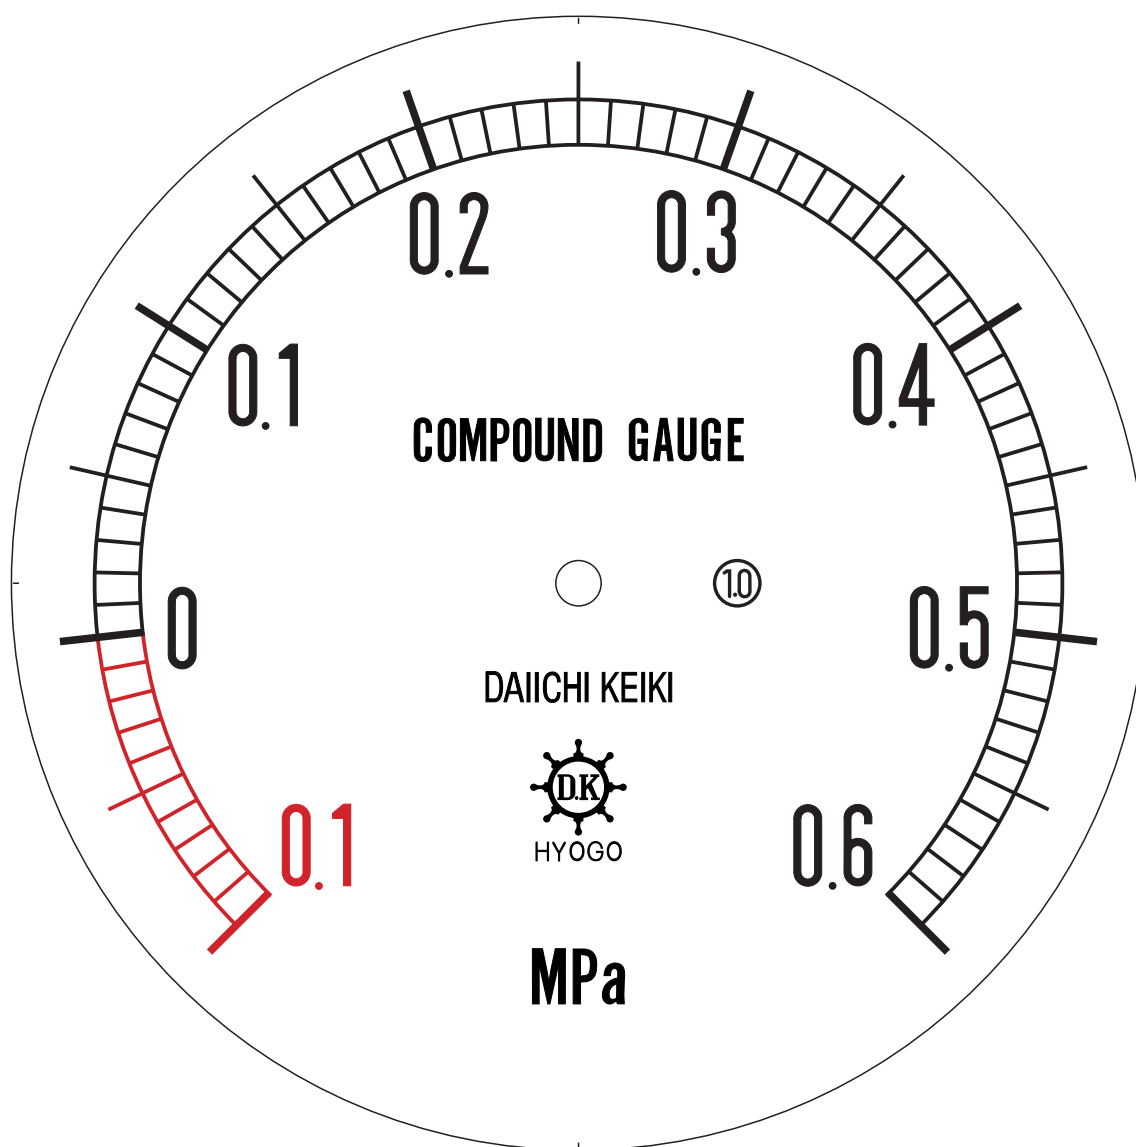

# ■ 圧力計文字板

精度等級	大きさ	圧力範囲	目盛数
1.0級品	150 φ	-0.1~0.6 MPa	70

■このページをA4用紙に印刷していただきますと文字板が原寸で出力されます。  
※印刷設定「用紙に合わせてページを縮小」のチェックを外してからご出力ください。

株式会社 第一計器製作所

<http://www.daiichikeiki.co.jp>