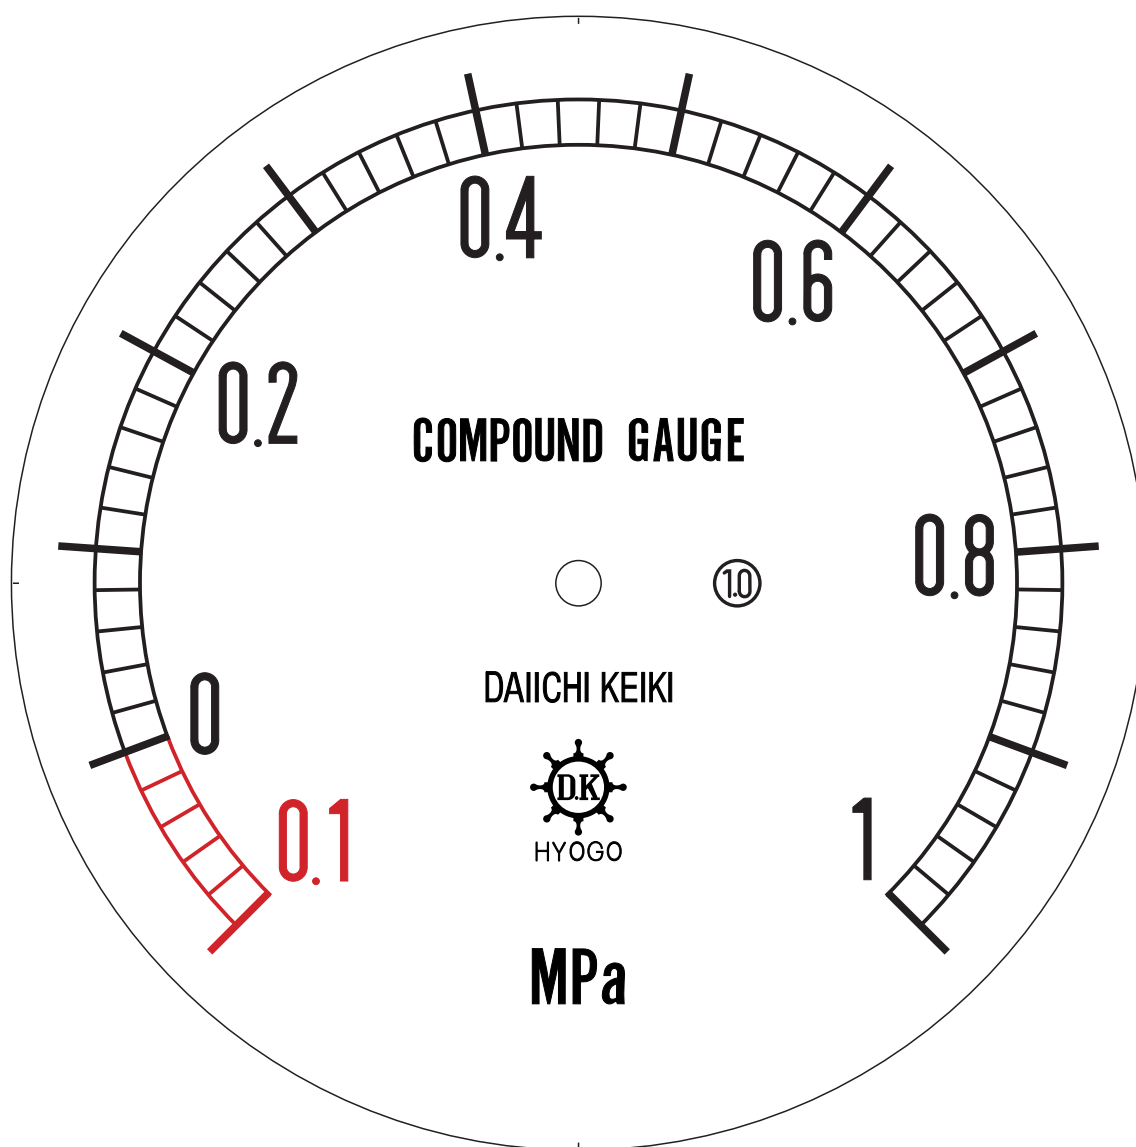

■ 圧力計文字板

精度等級	大きさ	圧力範囲	目盛数
1.0級品	150 φ	-0.1~1 MPa	55

■このページをA4用紙に印刷していただきますと文字板が原寸で出力されます。
※印刷設定「用紙に合わせてページを縮小」のチェックを外してからご出力ください。

株式会社 第一計器製作所

<http://www.daiichikeiki.co.jp>