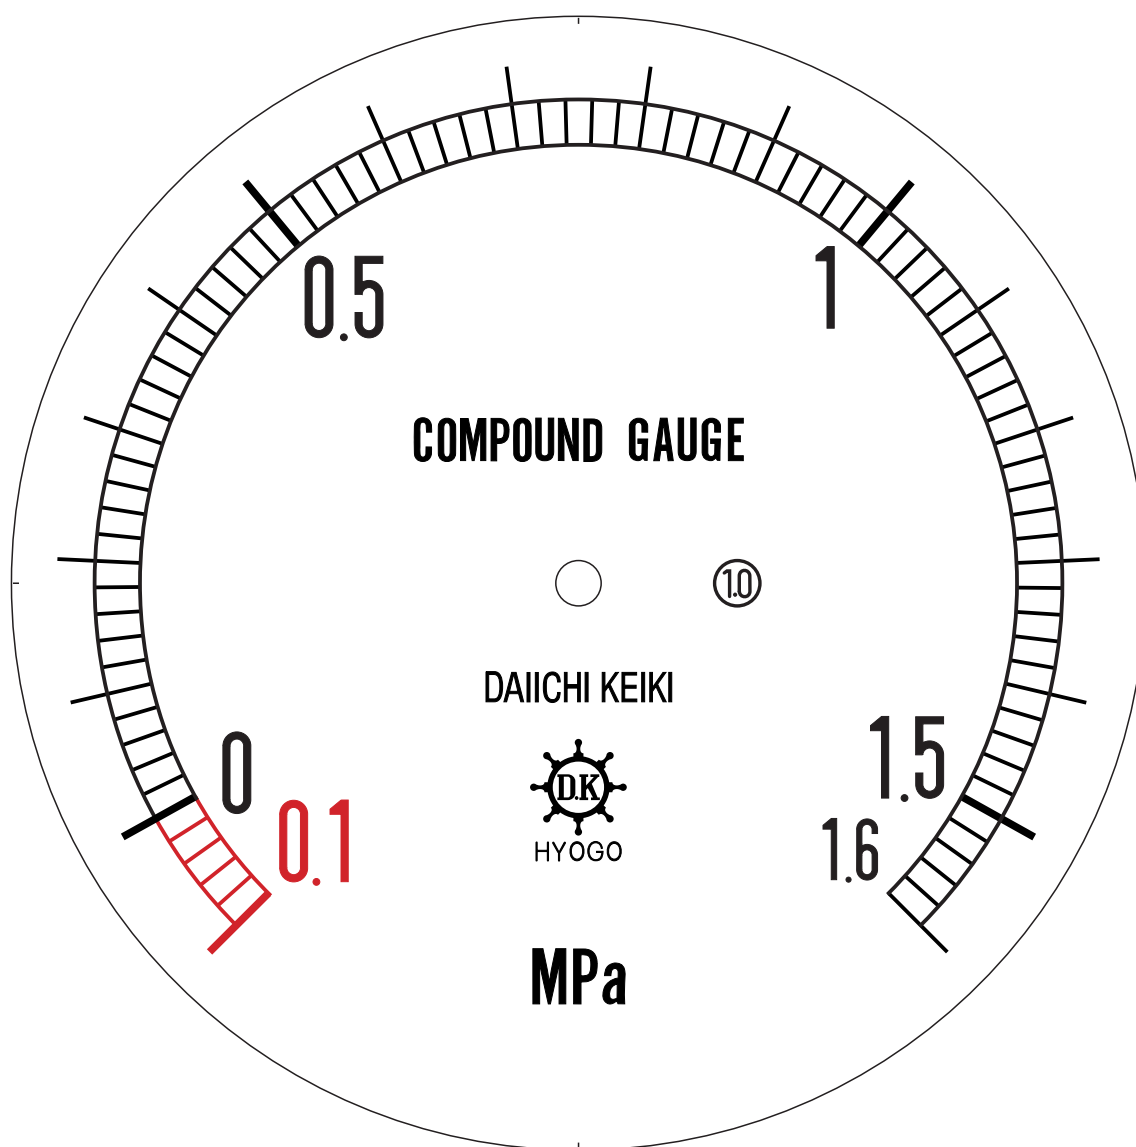

■ 圧力計文字板

精度等級	大きさ	圧力範囲	目盛数
1.0級品	150 φ	-0.1~1.6 MPa	85

■このページをA4用紙に印刷していただきますと文字板が原寸で出力されます。
※印刷設定「用紙に合わせてページを縮小」のチェックを外してからご出力ください。

株式会社 第一計器製作所

<http://www.daiichikeiki.co.jp>