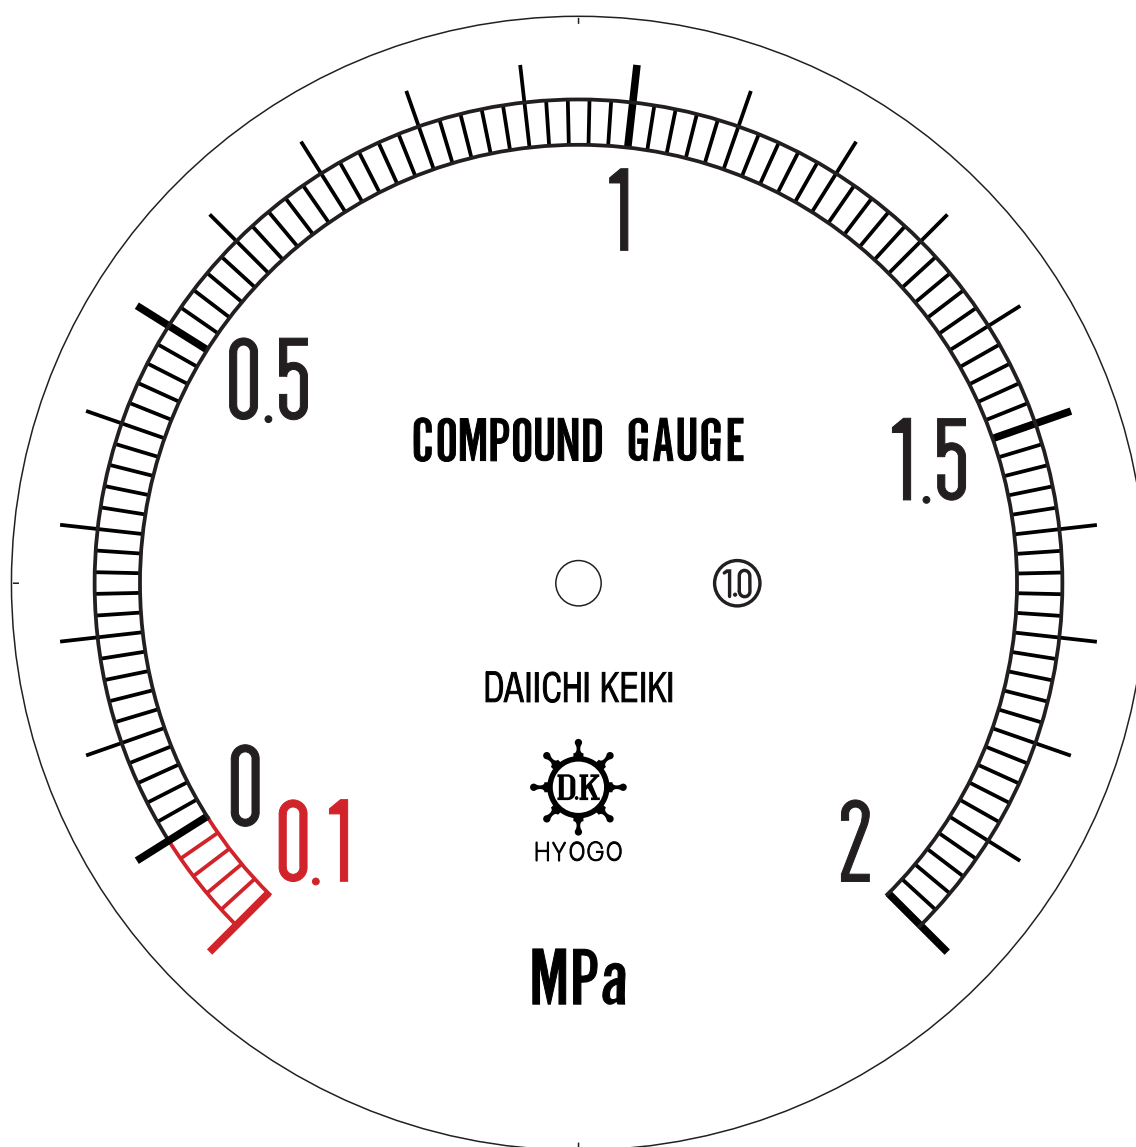

■ 圧力計文字板

精度等級	大きさ	圧力範囲	目盛数
1.0級品	150 φ	-0.1~2MPa	105

■このページをA4用紙に印刷していただきますと文字板が原寸で出力されます。
※印刷設定「用紙に合わせてページを縮小」のチェックを外してからご出力ください。

株式会社 第一計器製作所

<http://www.daiichikeiki.co.jp>