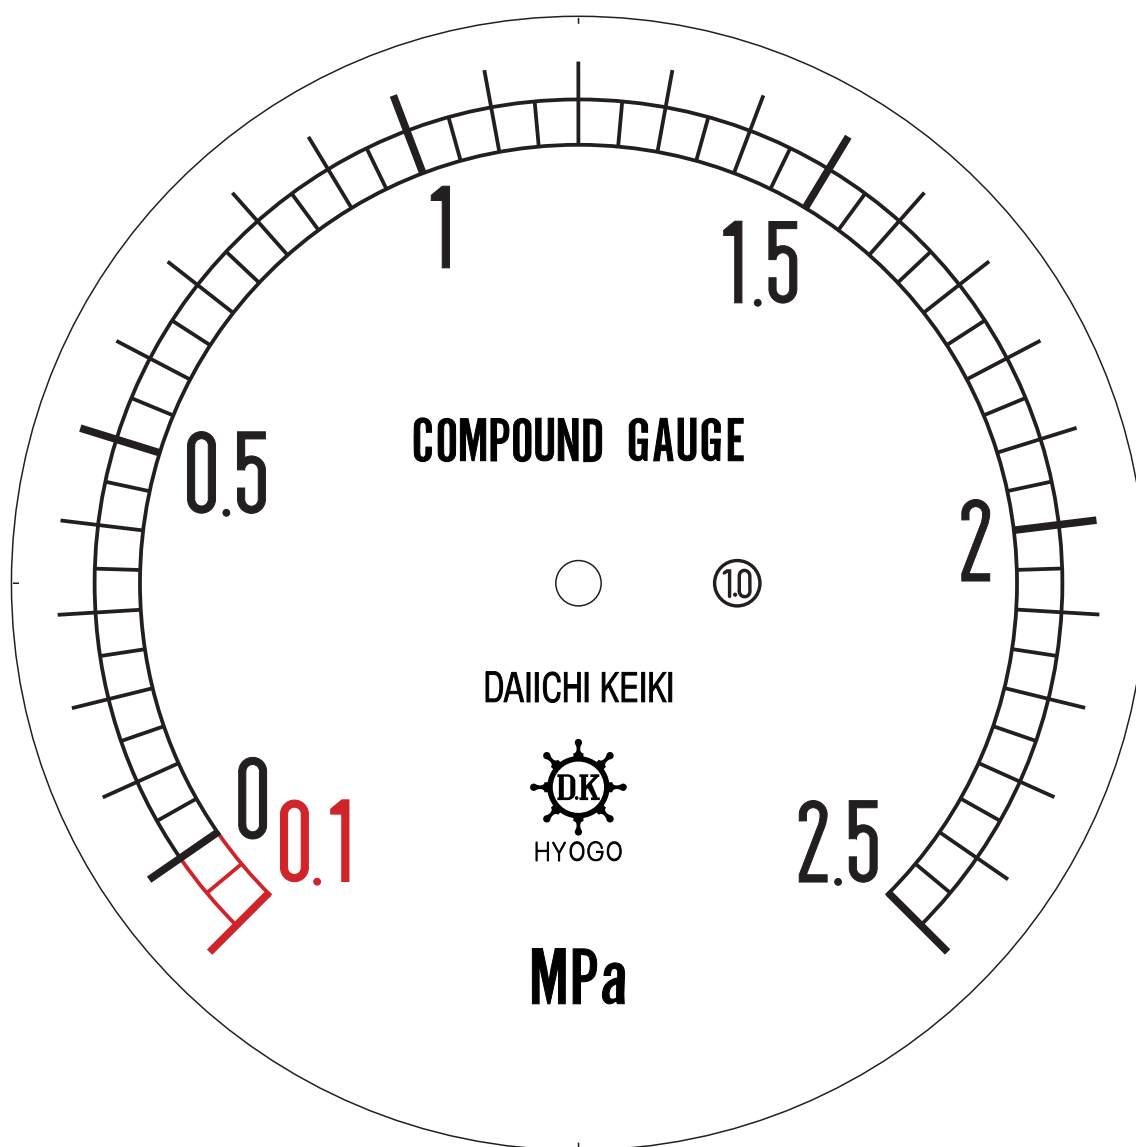

■ 圧力計文字板

精度等級	大きさ	圧力範囲	目盛数
1.0級品	150 φ	-0.1~2.5 MPa	52

■このページをA4用紙に印刷していただきますと文字板が原寸で出力されます。
※印刷設定「用紙に合わせてページを縮小」のチェックを外してからご出力ください。

株式会社 第一計器製作所

<http://www.daiichikeiki.co.jp>