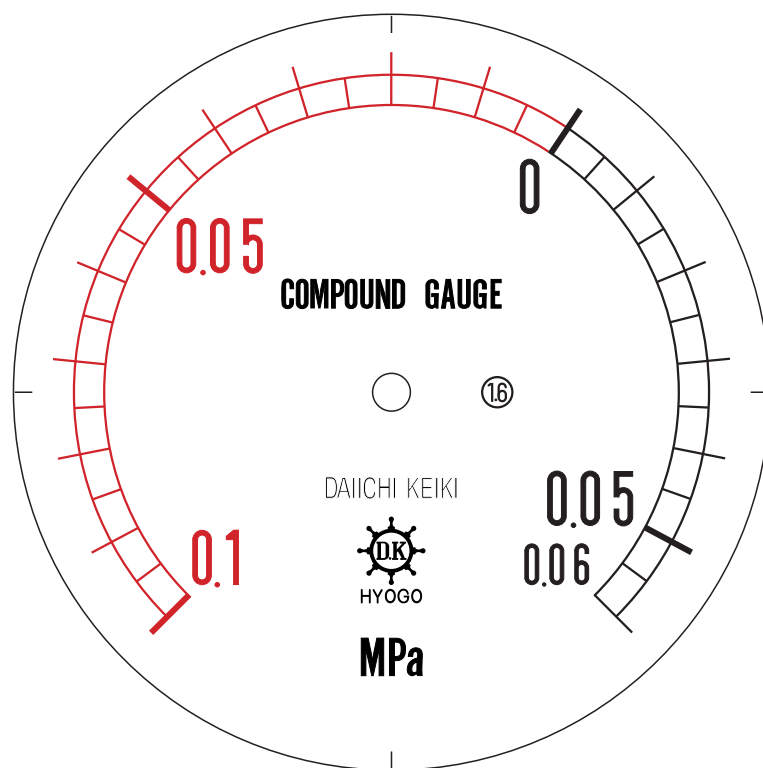

■ 圧力計文字板

精度等級	大きさ	圧力範囲	目盛数
1.6級品	100 φ	-0.1~0.06MPa	32

■このページをA4用紙に印刷していただきますと文字板が原寸で出力されます。
※印刷設定「用紙に合わせてページを縮小」のチェックを外してからご出力ください。

株式会社 第一計器製作所

<http://www.daiichikeiki.co.jp>