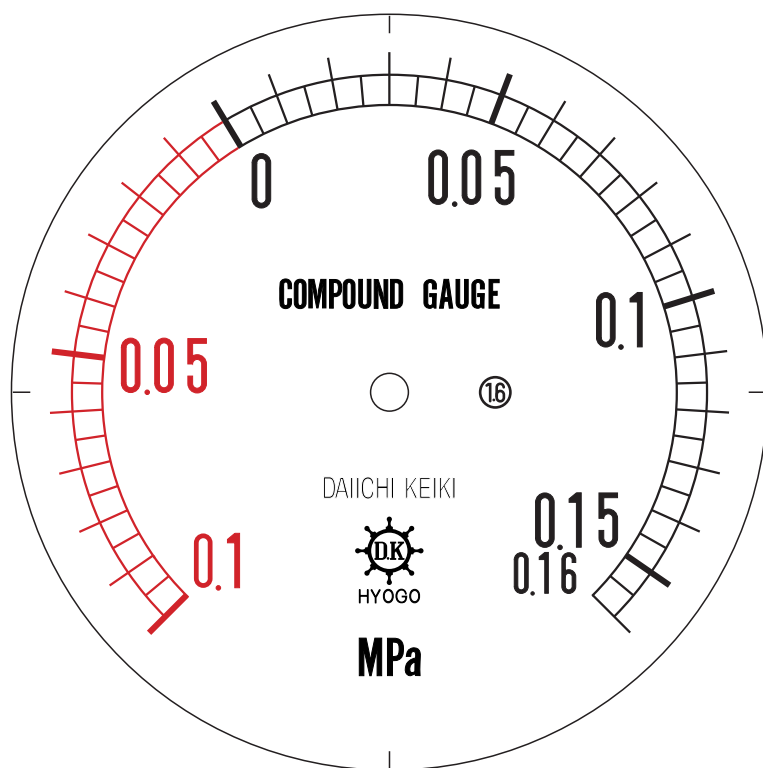

# ■ 圧力計文字板

精度等級	大きさ	圧力範囲	目盛数
1.6級品	100 φ	-0.1~0.16MPa	52

■このページをA4用紙に印刷していただきますと文字板が原寸で出力されます。  
※印刷設定「用紙に合わせてページを縮小」のチェックを外してからご出力ください。

株式会社 第一計器製作所

<http://www.daiichikeiki.co.jp>