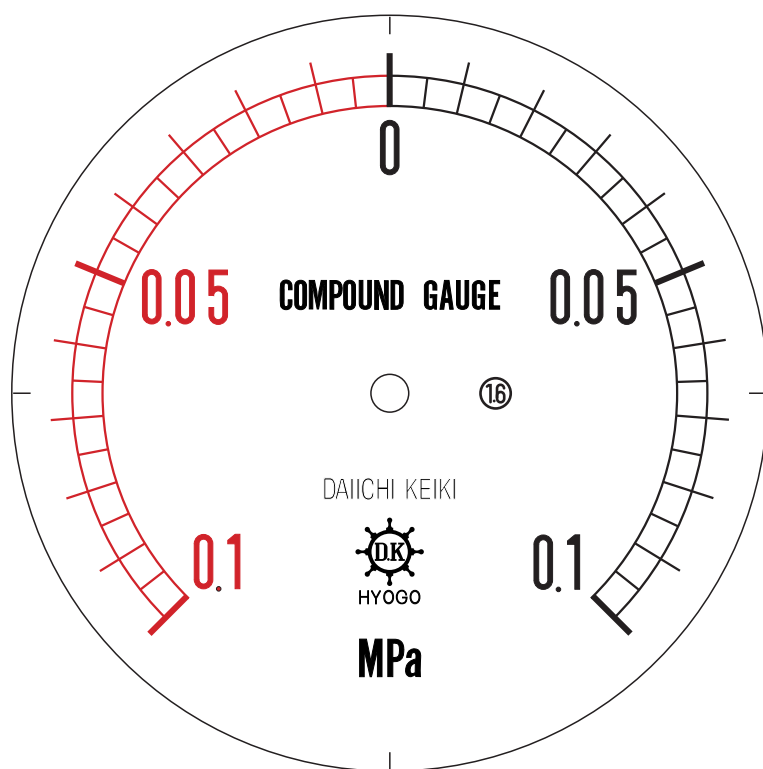

■ 圧力計文字板

精度等級	大きさ	圧力範囲	目盛数
1.6級品	100 φ	-0.1~0.1MPa	40

■このページをA4用紙に印刷していただきますと文字板が原寸で出力されます。
※印刷設定「用紙に合わせてページを縮小」のチェックを外してからご出力ください。

株式会社 第一計器製作所

<http://www.daiichikeiki.co.jp>