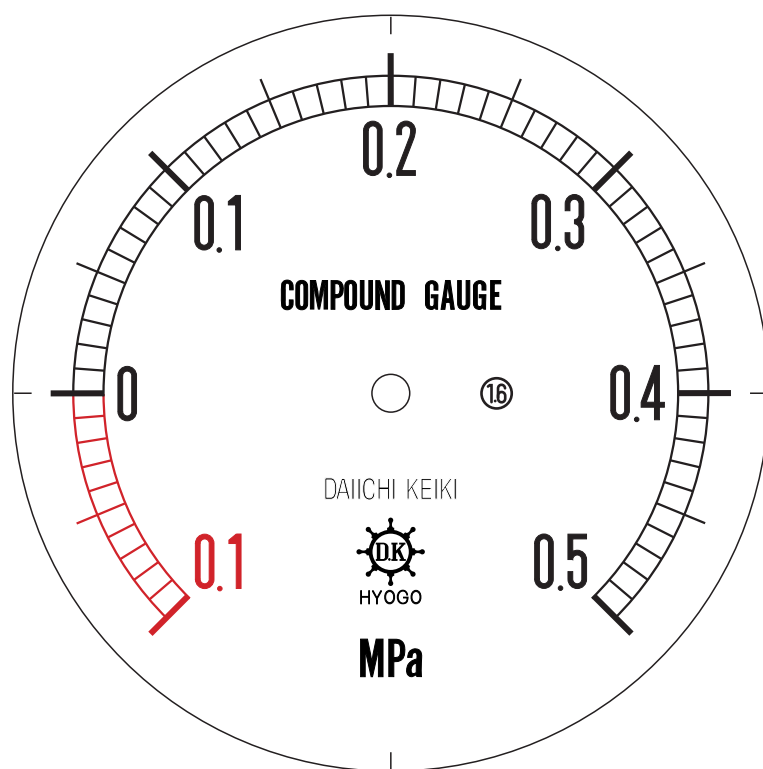

■ 圧力計文字板

精度等級	大きさ	圧力範囲	目盛数
1.6級品	100 φ	-0.1~0.5MPa	60

■このページをA4用紙に印刷していただきますと文字板が原寸で出力されます。
※印刷設定「用紙に合わせてページを縮小」のチェックを外してからご出力ください。

株式会社 第一計器製作所

<http://www.daiichikeiki.co.jp>