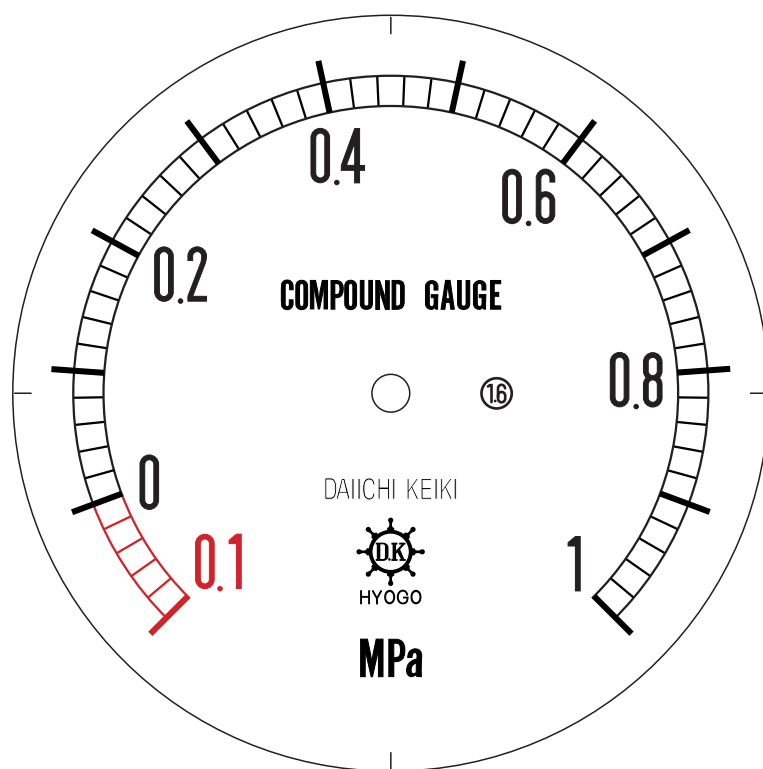

# ■ 圧力計文字板

精度等級	大きさ	圧力範囲	目盛数
1.6級品	100 φ	-0.1~1MPa	55

■このページをA4用紙に印刷していただきますと文字板が原寸で出力されます。  
※印刷設定「用紙に合わせてページを縮小」のチェックを外してからご出力ください。

株式会社 第一計器製作所

<http://www.daiichikeiki.co.jp>