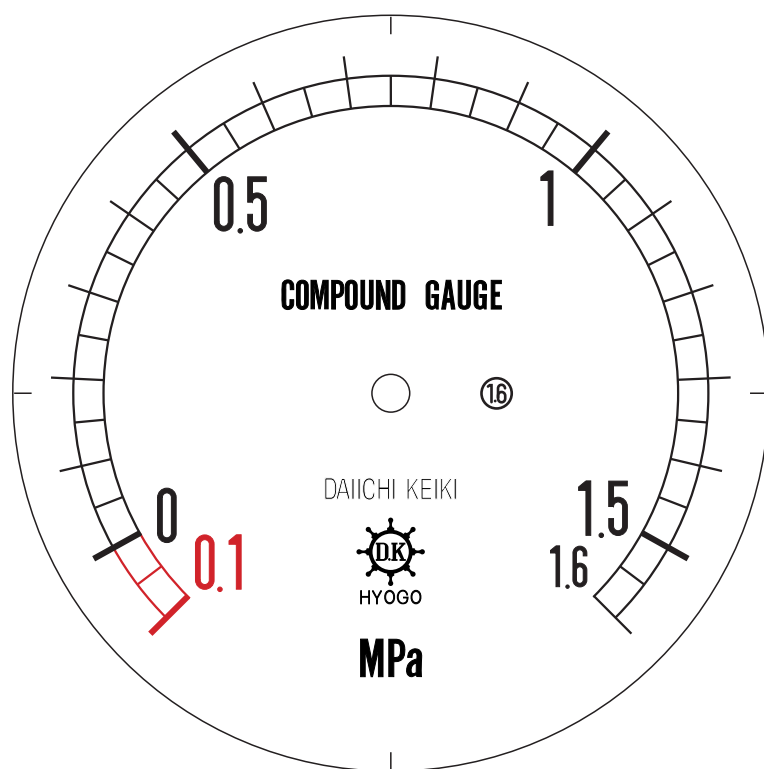

# ■ 圧力計文字板

精度等級	大きさ	圧力範囲	目盛数
1.6級品	100 φ	-0.1~1.6MPa	34

■このページをA4用紙に印刷していただきますと文字板が原寸で出力されます。  
※印刷設定「用紙に合わせてページを縮小」のチェックを外してからご出力ください。

株式会社 第一計器製作所

<http://www.daiichikeiki.co.jp>