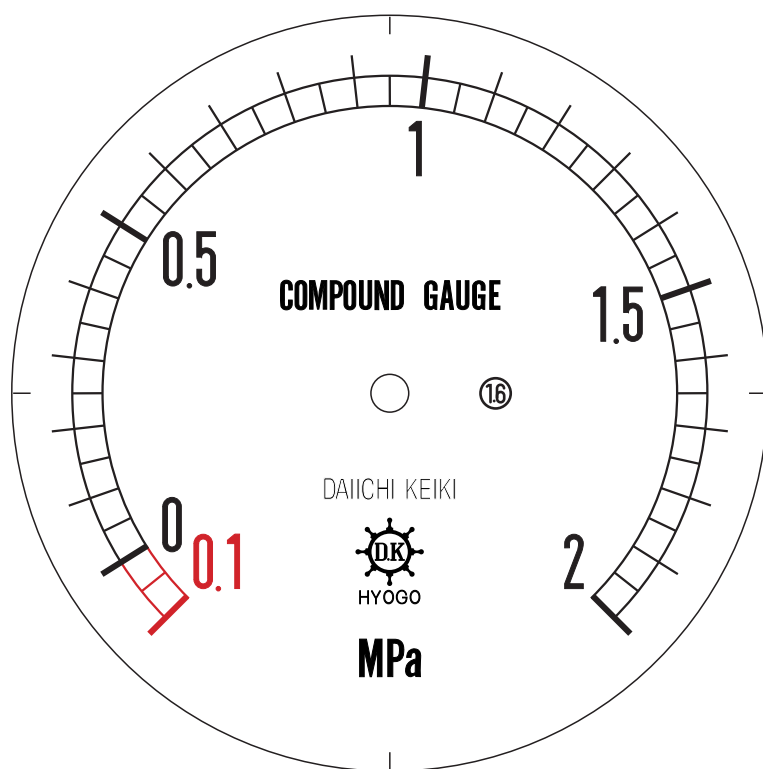

# ■ 圧力計文字板

精度等級	大きさ	圧力範囲	目盛数
1.6級品	100φ	-0.1~2MPa	42

■このページをA4用紙に印刷していただきますと文字板が原寸で出力されます。  
※印刷設定「用紙に合わせてページを縮小」のチェックを外してからご出力ください。

株式会社 第一計器製作所

<http://www.daiichikeiki.co.jp>