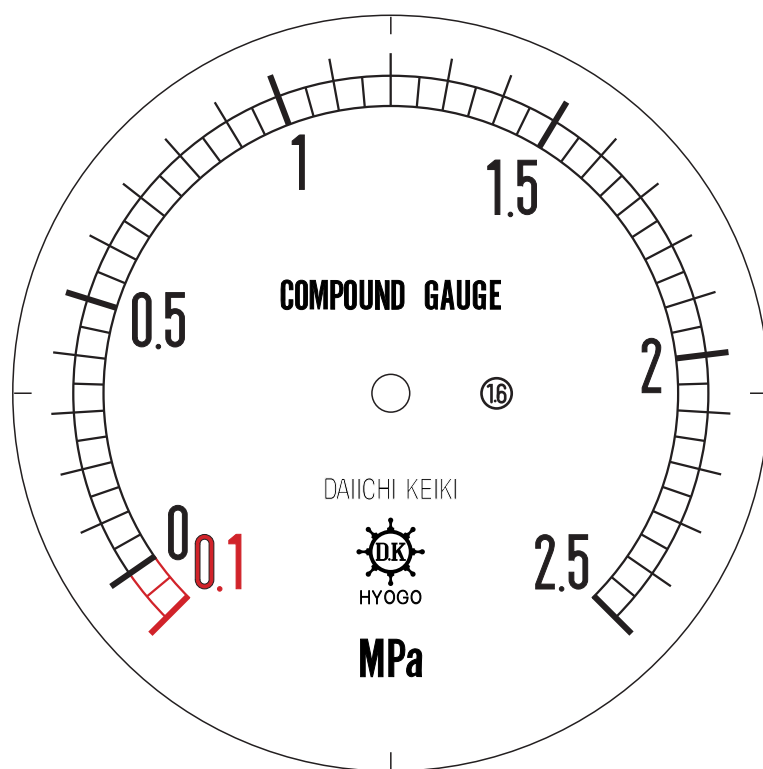

# ■ 圧力計文字板

精度等級	大きさ	圧力範囲	目盛数
1.6級品	100 φ	-0.1~2.5MPa	52

■このページをA4用紙に印刷していただきますと文字板が原寸で出力されます。  
※印刷設定「用紙に合わせてページを縮小」のチェックを外してからご出力ください。

株式会社 第一計器製作所

<http://www.daiichikeiki.co.jp>