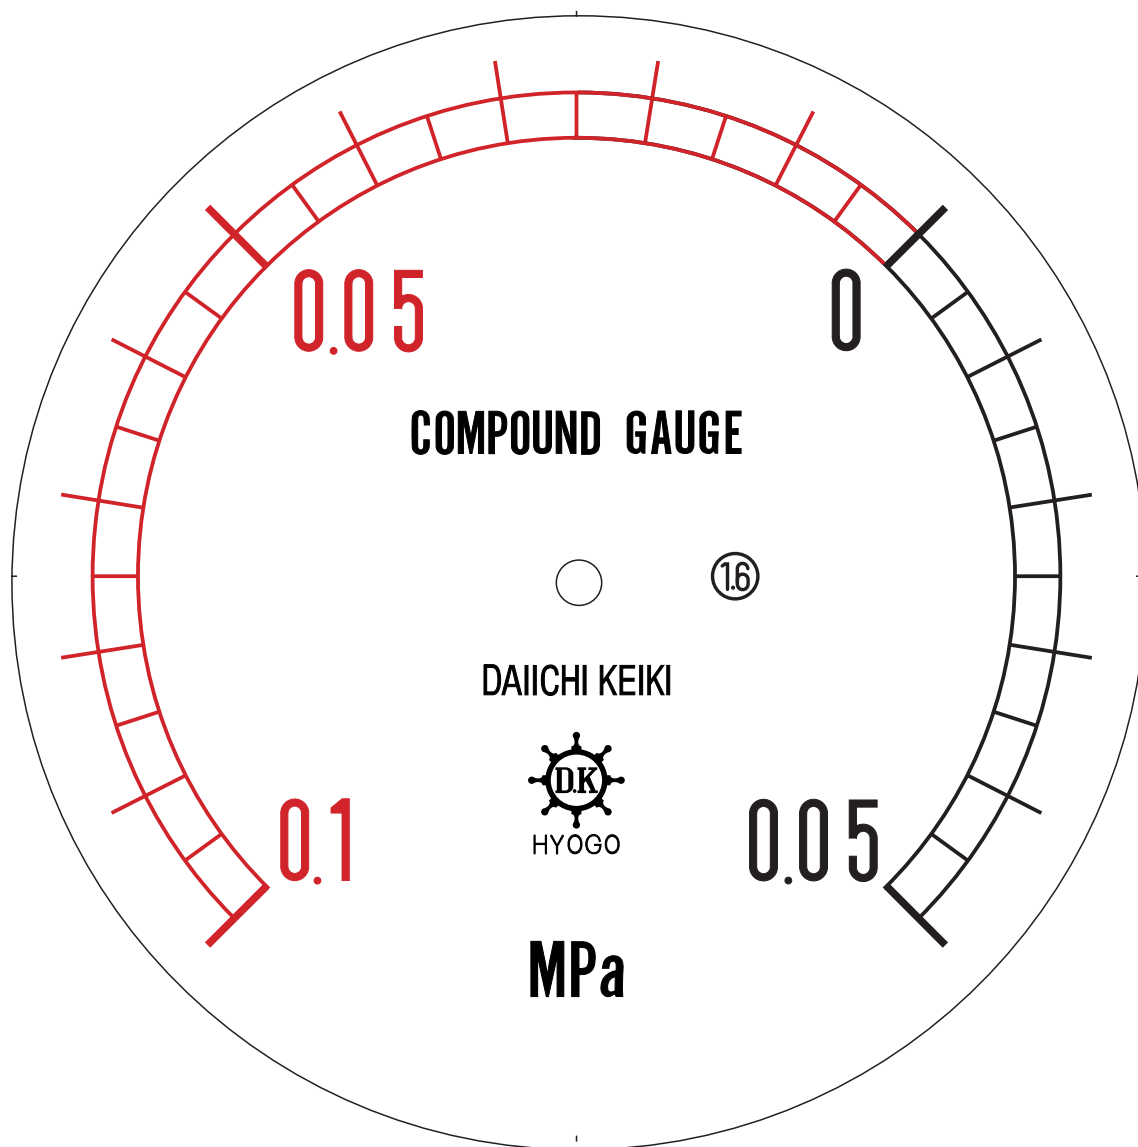

# ■ 圧力計文字板

精度等級	大きさ	圧力範囲	目盛数
1.6級品	150 φ	-0.1~0.05MPa	30

■このページをA4用紙に印刷していただきますと文字板が原寸で出力されます。  
※印刷設定「用紙に合わせてページを縮小」のチェックを外してからご出力ください。

株式会社 第一計器製作所

<http://www.daiichikeiki.co.jp>