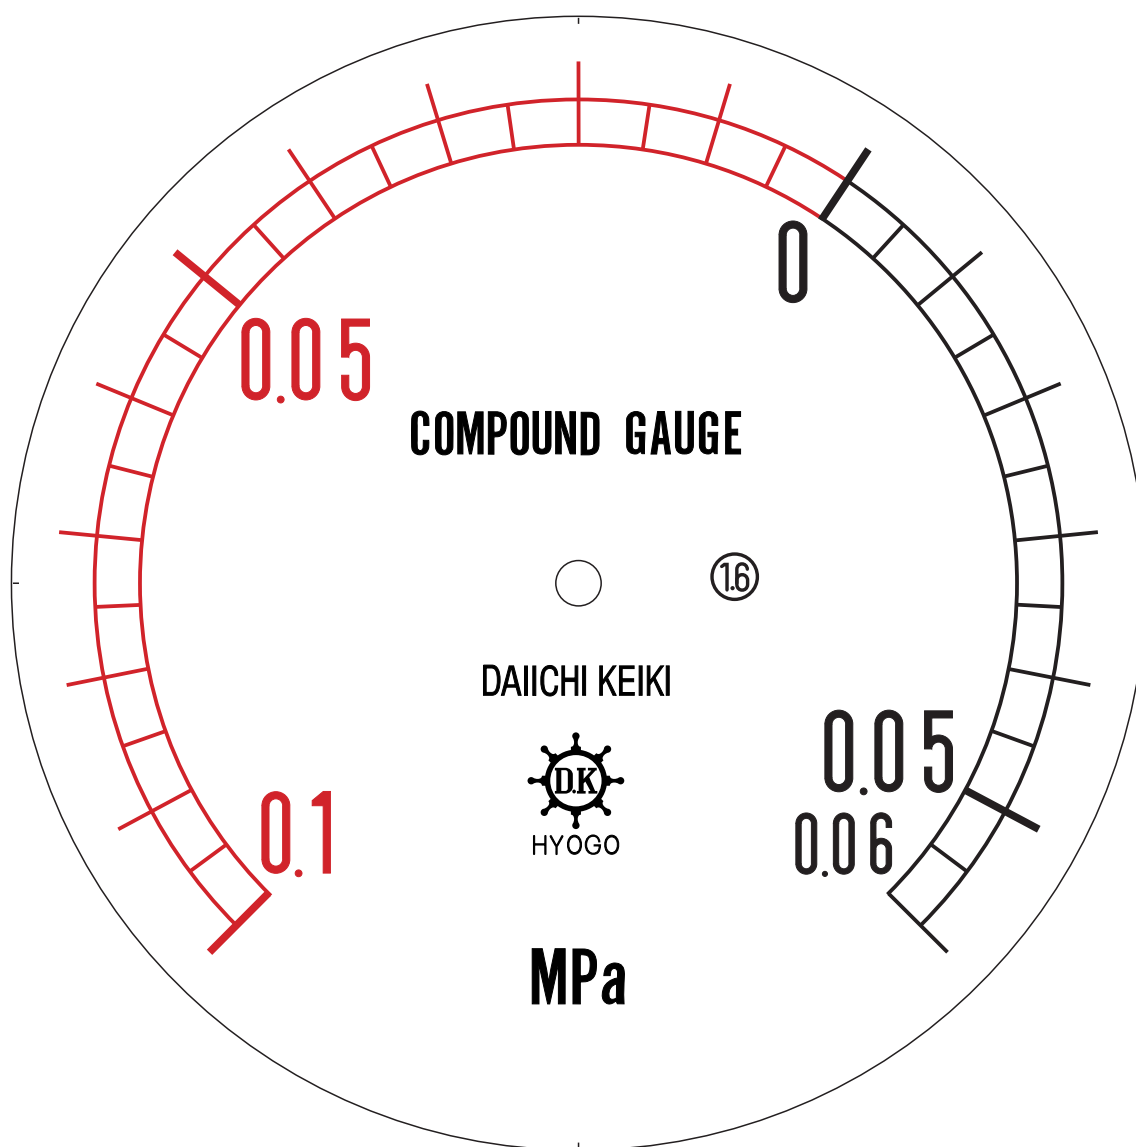

■ 圧力計文字板

精度等級	大きさ	圧力範囲	目盛数
1.6級品	150φ	-0.1~0.06MPa	32

■このページをA4用紙に印刷していただきますと文字板が原寸で出力されます。
※印刷設定「用紙に合わせてページを縮小」のチェックを外してからご出力ください。

株式会社 第一計器製作所

<http://www.daiichikeiki.co.jp>