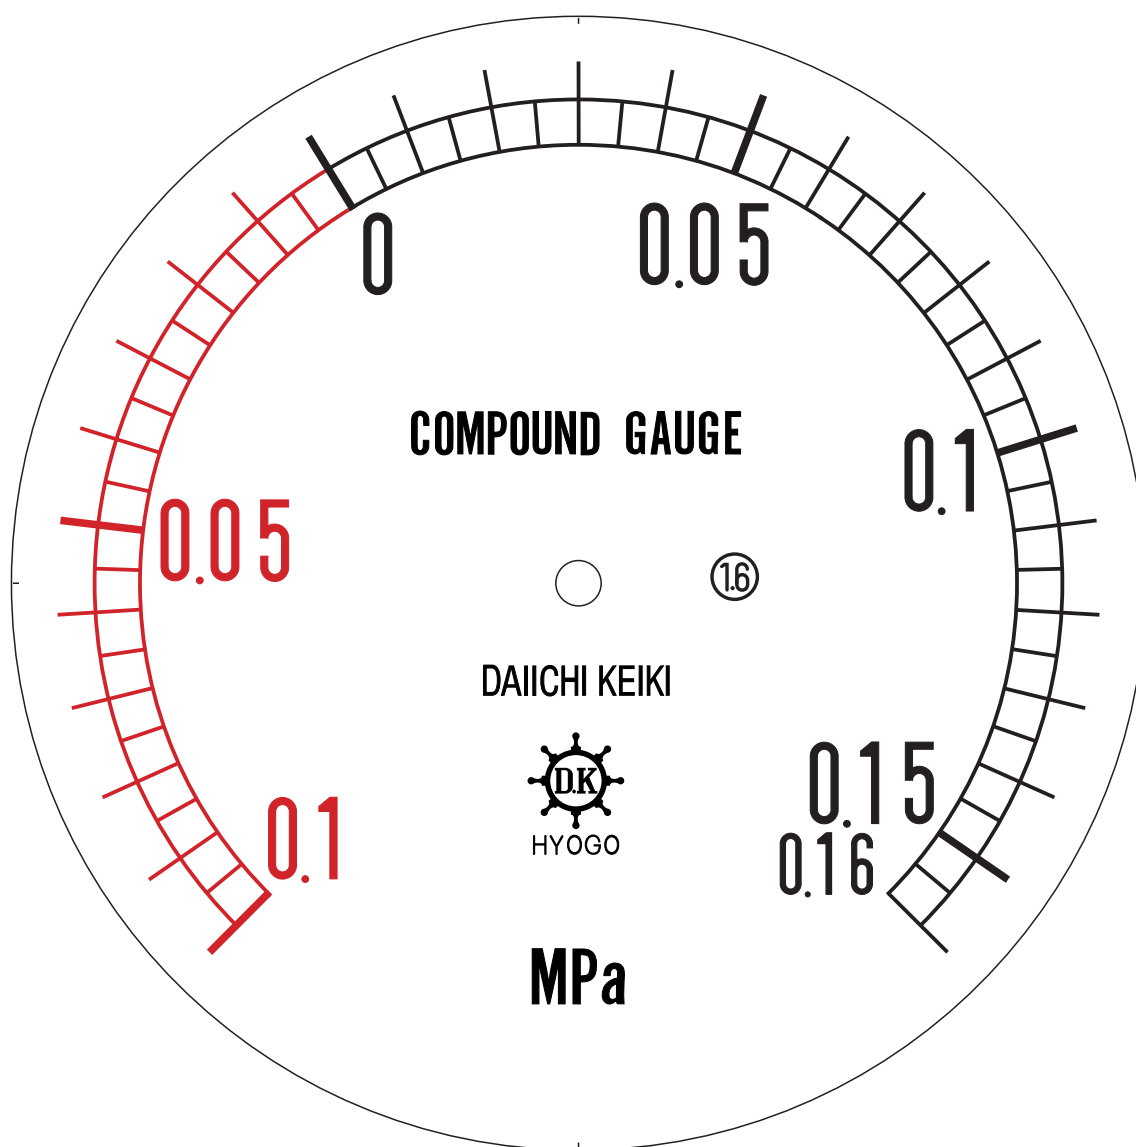

# ■ 圧力計文字板

精度等級	大きさ	圧力範囲	目盛数
1.6級品	150φ	-0.1~0.16MPa	52

■このページをA4用紙に印刷していただきますと文字板が原寸で出力されます。  
※印刷設定「用紙に合わせてページを縮小」のチェックを外してからご出力ください。

株式会社 第一計器製作所

<http://www.daiichikeiki.co.jp>