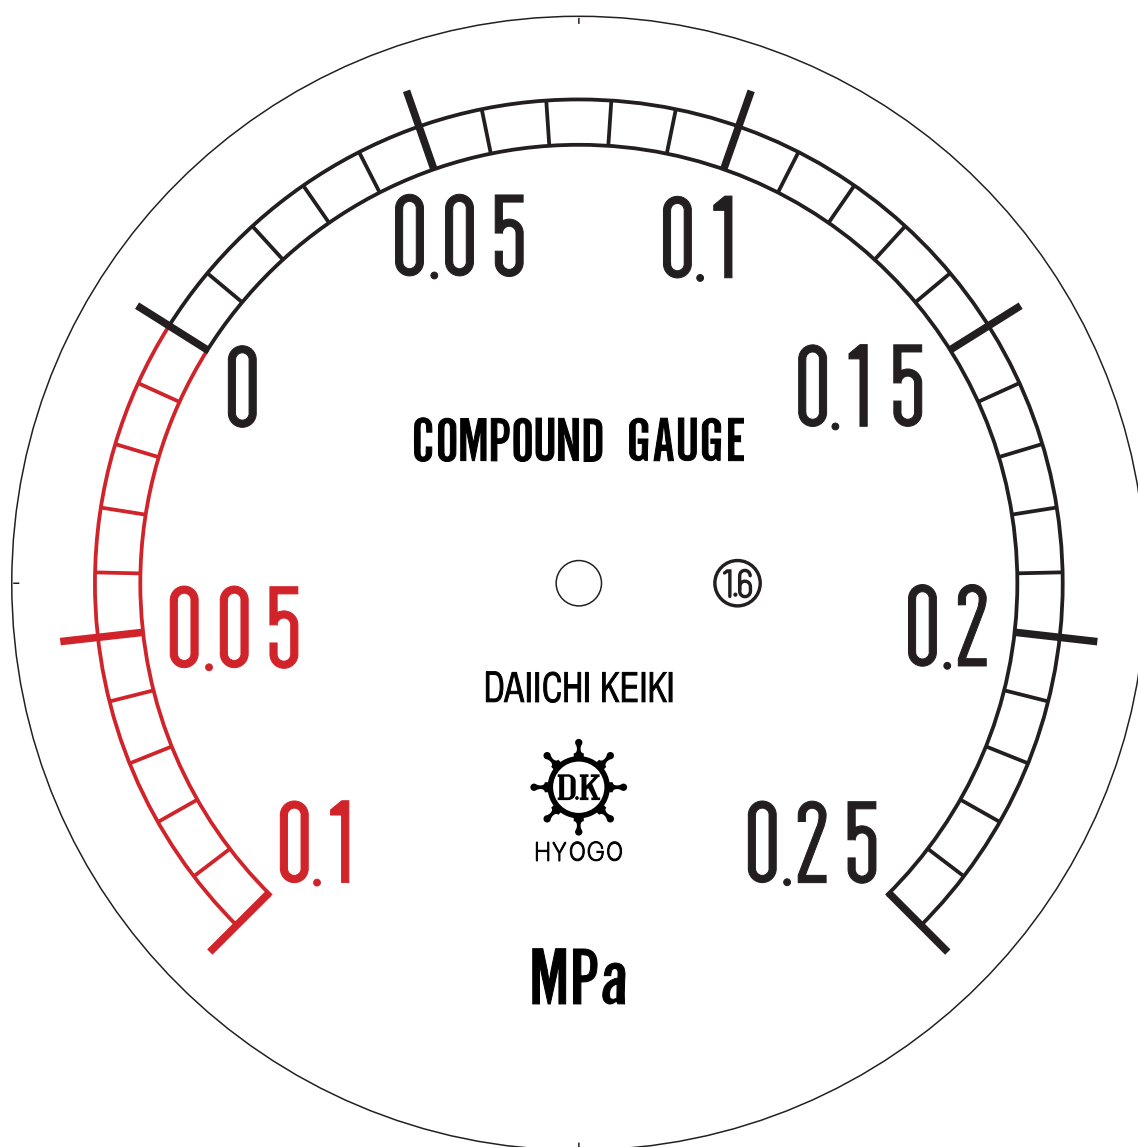

■ 圧力計文字板

精度等級	大きさ	圧力範囲	目盛数
1.6級品	150φ	-0.1~0.25MPa	35

■このページをA4用紙に印刷していただきますと文字板が原寸で出力されます。
※印刷設定「用紙に合わせてページを縮小」のチェックを外してからご出力ください。

株式会社 第一計器製作所

<http://www.daiichikeiki.co.jp>