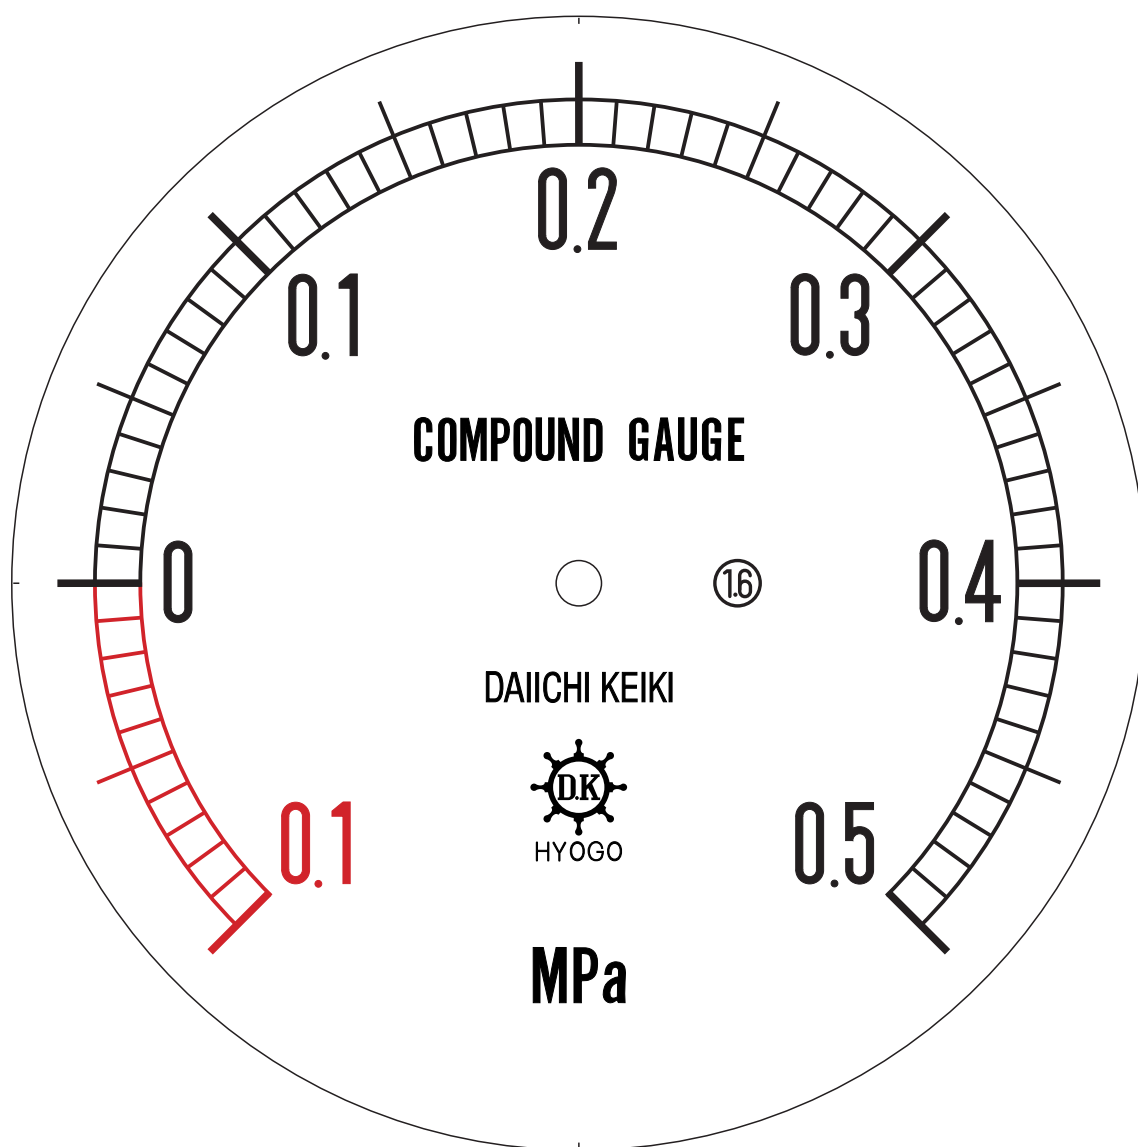

■ 圧力計文字板

精度等級	大きさ	圧力範囲	目盛数
1.6級品	150φ	-0.1~0.5MPa	60

■このページをA4用紙に印刷していただきますと文字板が原寸で出力されます。
※印刷設定「用紙に合わせてページを縮小」のチェックを外してからご出力ください。

株式会社 第一計器製作所

<http://www.daiichikeiki.co.jp>