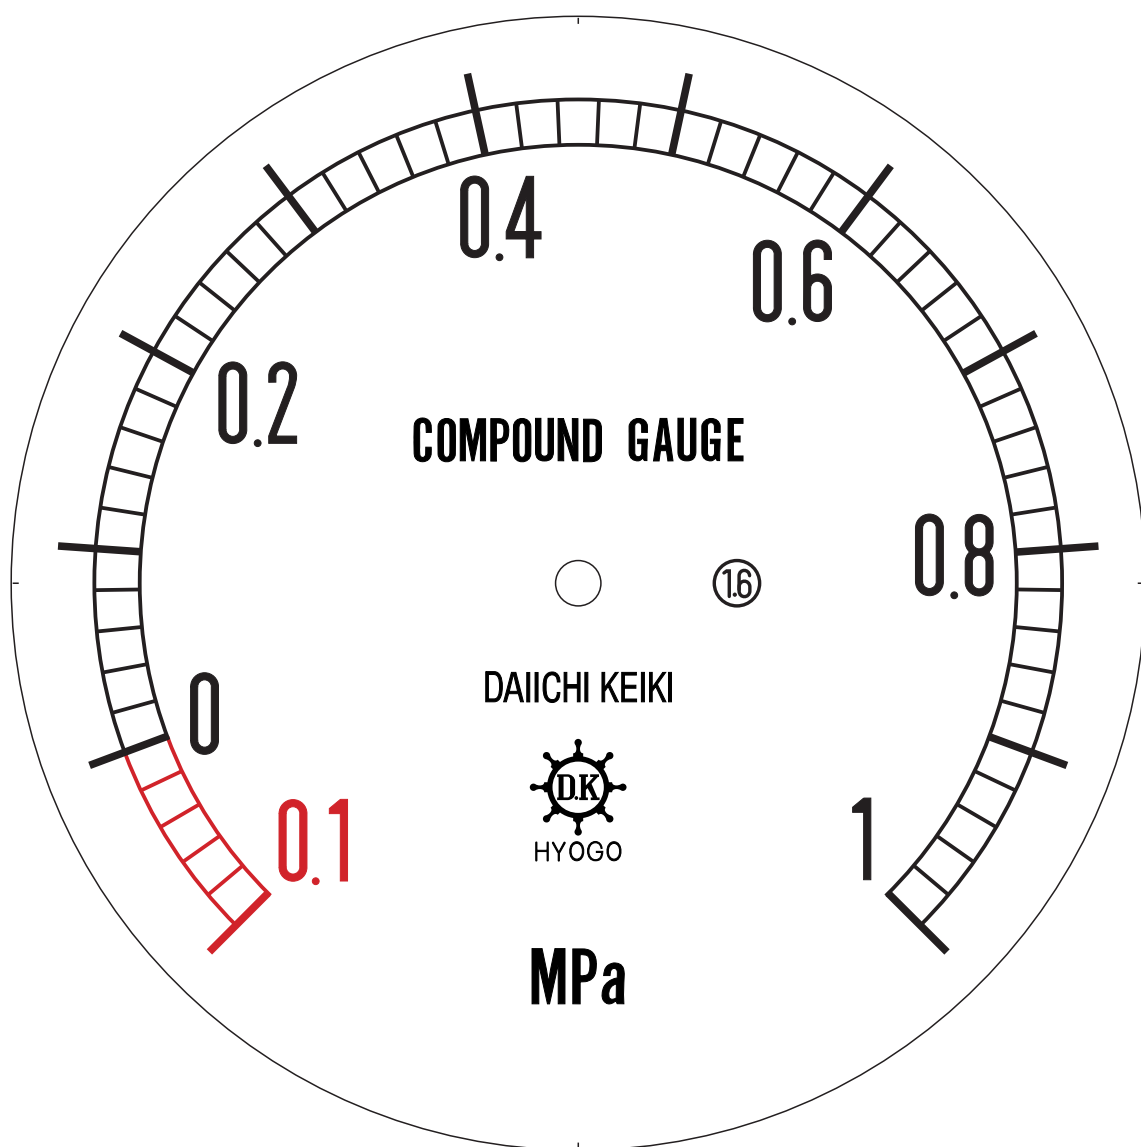

# ■ 圧力計文字板

精度等級	大きさ	圧力範囲	目盛数
1.6級品	150φ	-0.1~1MPa	55

■このページをA4用紙に印刷していただきますと文字板が原寸で出力されます。  
※印刷設定「用紙に合わせてページを縮小」のチェックを外してからご出力ください。

株式会社 第一計器製作所

<http://www.daiichikeiki.co.jp>