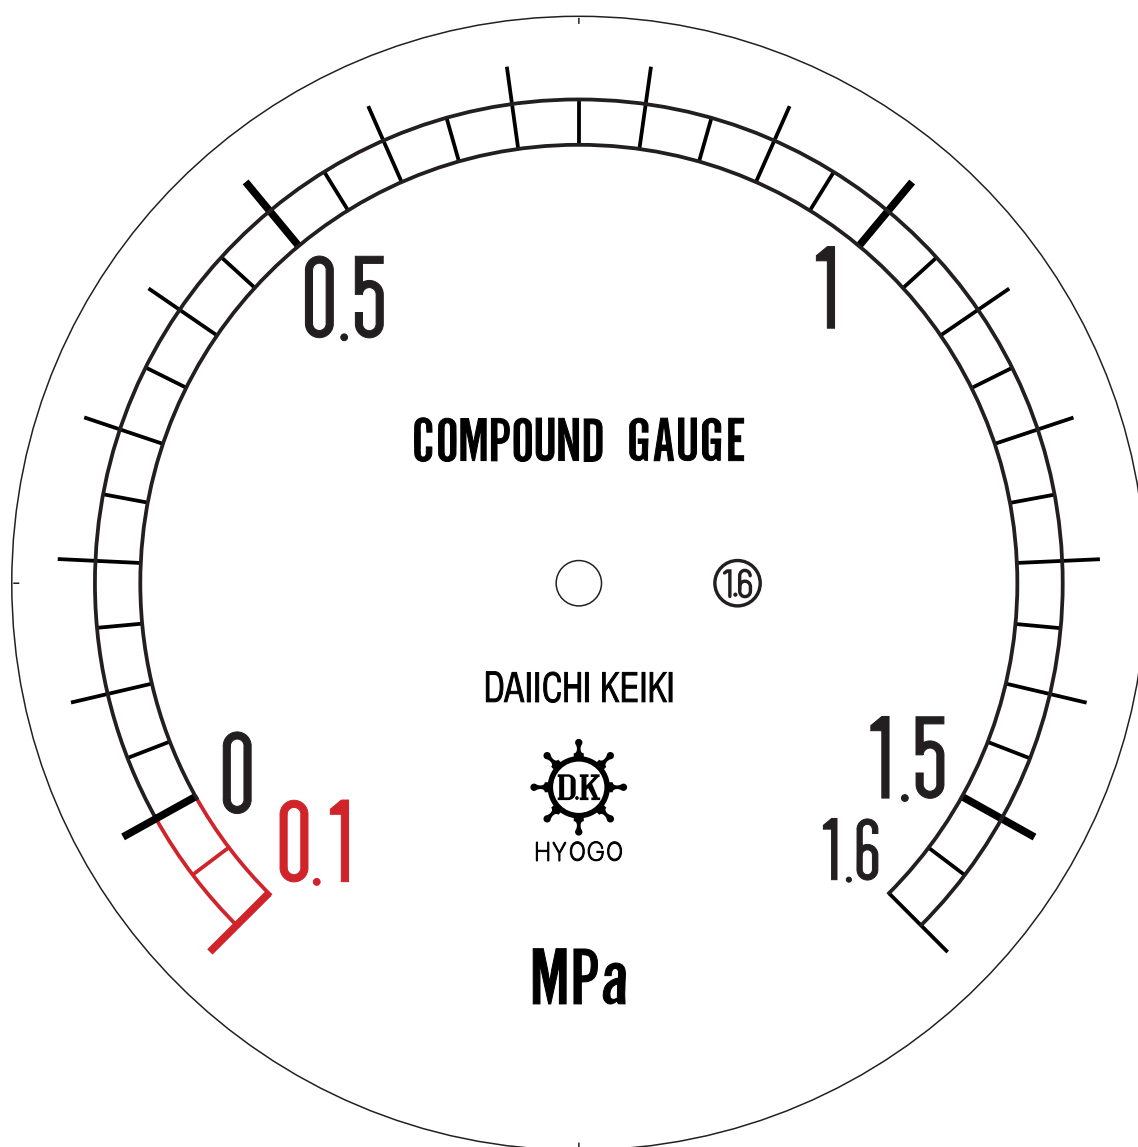

■ 圧力計文字板

精度等級	大きさ	圧力範囲	目盛数
1.6級品	150φ	-0.1~1.6MPa	34

■このページをA4用紙に印刷していただきますと文字板が原寸で出力されます。
※印刷設定「用紙に合わせてページを縮小」のチェックを外してからご出力ください。

株式会社 第一計器製作所

<http://www.daiichikeiki.co.jp>