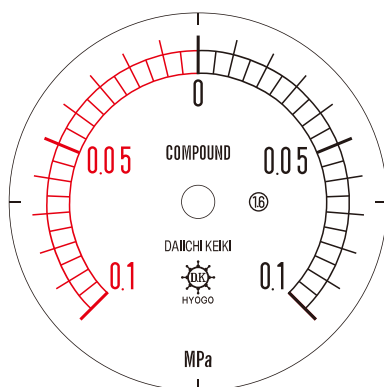

# 圧力計文字板

精度等級	大きさ	圧力範囲	目盛数
1.6級品	50φ	-0.1~0.1MPa	40

■このページをA4用紙に印刷していただきますと文字板が原寸で出力されます。  
※印刷設定「用紙に合わせてページを縮小」のチェックを外してからご出力ください。

株式会社 第一計器製作所

<http://www.daiichikeiki.co.jp>