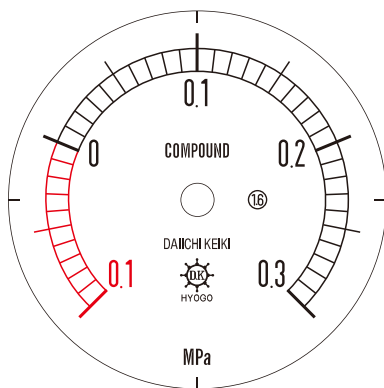

圧力計文字板

精度等級	大きさ	圧力範囲	目盛数
1.6級品	50φ	-0.1~0.3MPa	40

■このページをA4用紙に印刷していただきますと文字板が原寸で出力されます。
※印刷設定「用紙に合わせてページを縮小」のチェックを外してからご出力ください。

株式会社 第一計器製作所

<http://www.daiichikeiki.co.jp>