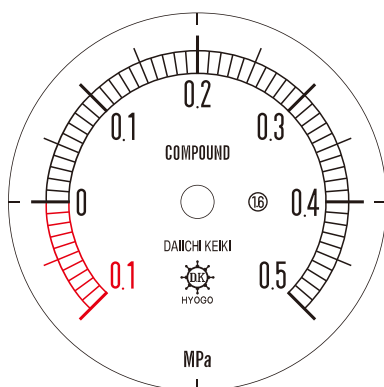

圧力計文字板

精度等級	大きさ	圧力範囲	目盛数
1.6級品	50φ	-0.1~0.5MPa	60

■このページをA4用紙に印刷していただきますと文字板が原寸で出力されます。
※印刷設定「用紙に合わせてページを縮小」のチェックを外してからご出力ください。

株式会社 第一計器製作所

<http://www.daiichikeiki.co.jp>