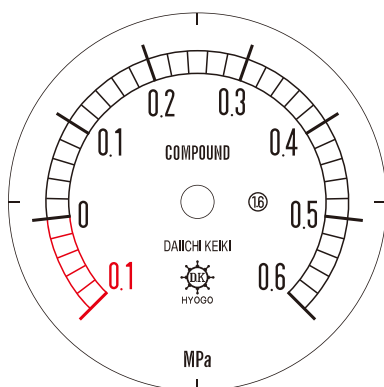

# ■ 圧力計文字板

精度等級	大きさ	圧力範囲	目盛数
1.6級品	50φ	-0.1~0.6MPa	35

■このページをA4用紙に印刷していただきますと文字板が原寸で出力されます。  
※印刷設定「用紙に合わせてページを縮小」のチェックを外してからご出力ください。

株式会社 第一計器製作所

<http://www.daiichikeiki.co.jp>