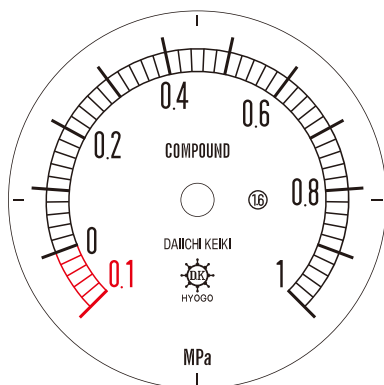

■ 圧力計文字板

精度等級	大きさ	圧力範囲	目盛数
1.6級品	50φ	-0.1~1MPa	55

■このページをA4用紙に印刷していただきますと
文字板が原寸で出力されます。
※印刷設定「用紙に合わせてページを縮小」のチェックを
外してからご出力ください。

株式会社 第一計器製作所

<http://www.daiichikeiki.co.jp>