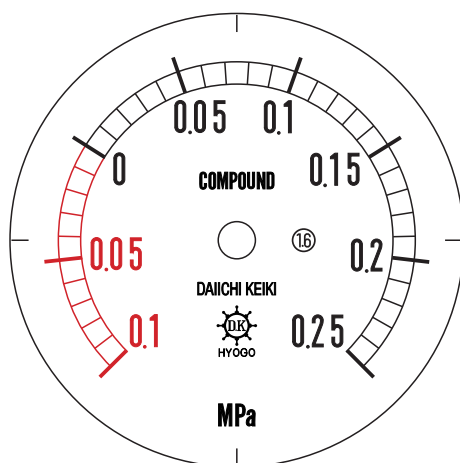

■ 圧力計文字板

精度等級	大きさ	圧力範囲	目盛数
1.6級品	60φ	-0.1~0.25MPa	35

■このページをA4用紙に印刷していただきますと文字板が原寸で出力されます。
※印刷設定「用紙に合わせてページを縮小」のチェックを外してからご出力ください。

株式会社 第一計器製作所

<http://www.daiichikeiki.co.jp>